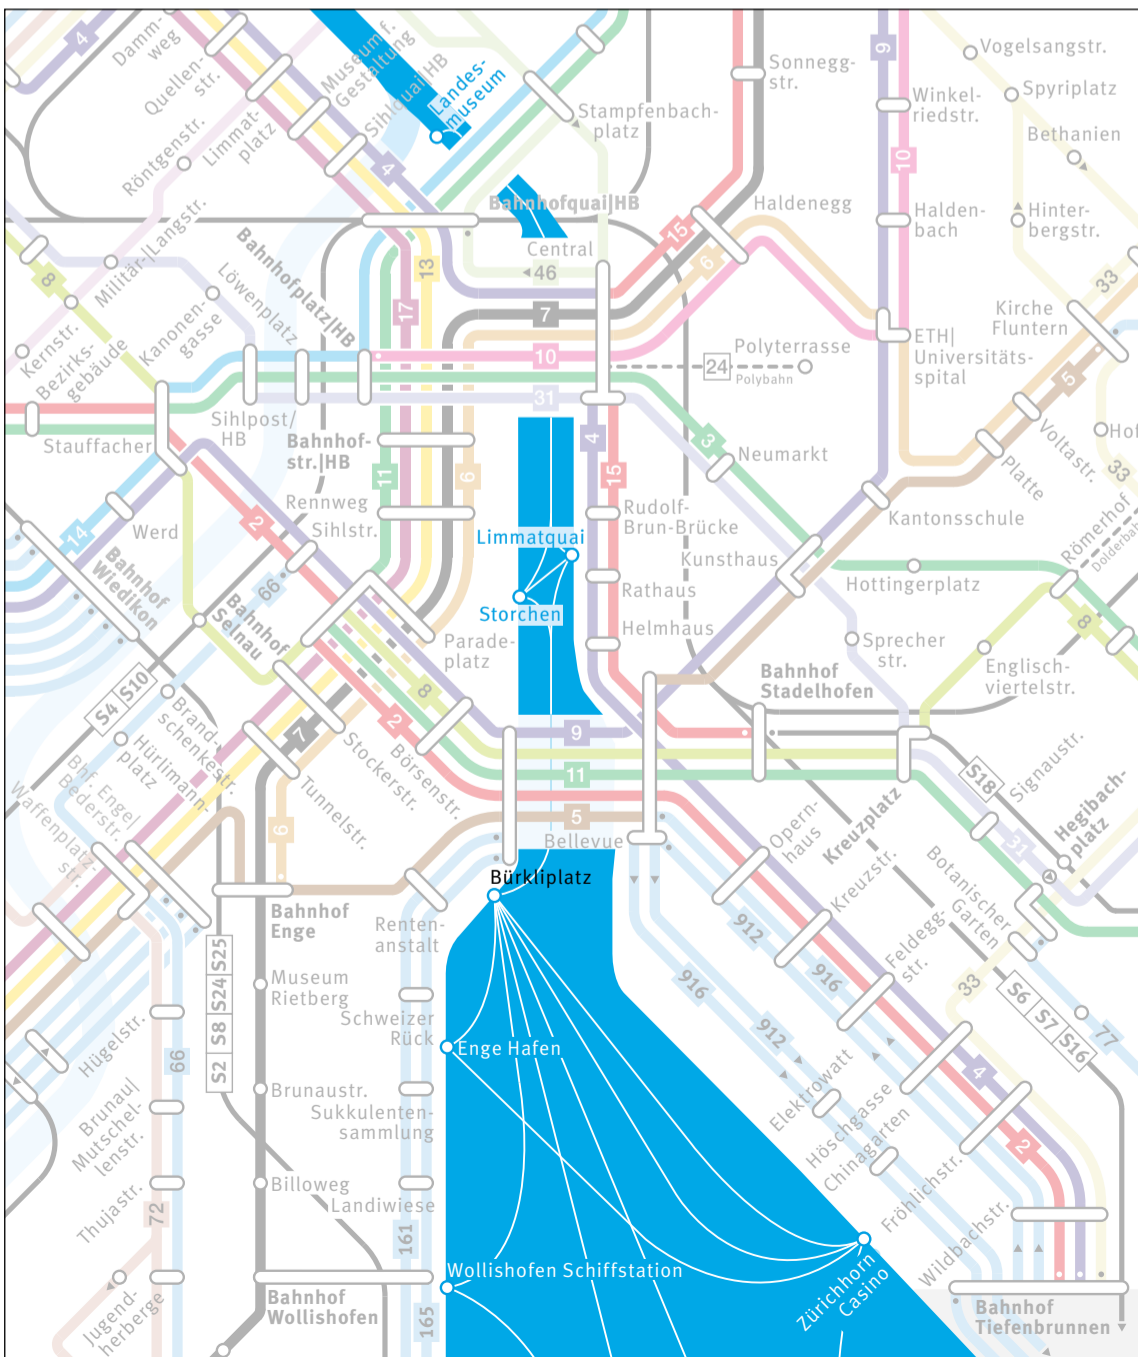

# Zürichsee | Lake Zurich

	Schiff (ZSG-Schiffe mit Zuschlag)	Boat (ZSG boats with supplement)
	S-Bahn-Linie mit Zugstalt	S-Bahn route and stop
	S-Bahn-Linien-Nummer	S-Bahn route number
	Fernverkehr	Long-distance train
	S-Bahn-Linie ausserhalb Verbundgebiet ZVV	S-Bahn route outside ZVV fare network
	Bus	Bus

	Schiff (ZSG-Schiffe mit Zuschlag)	Boat (ZSG boats with supplement)
	Tram (Nr. 2-17)	Tram (nos. 2-17)
	Bus (Nr. 29-916)	Bus (nos. 29-916)
	S-Bahn	S-Bahn train
	Bergbahn	Cable car/funicular