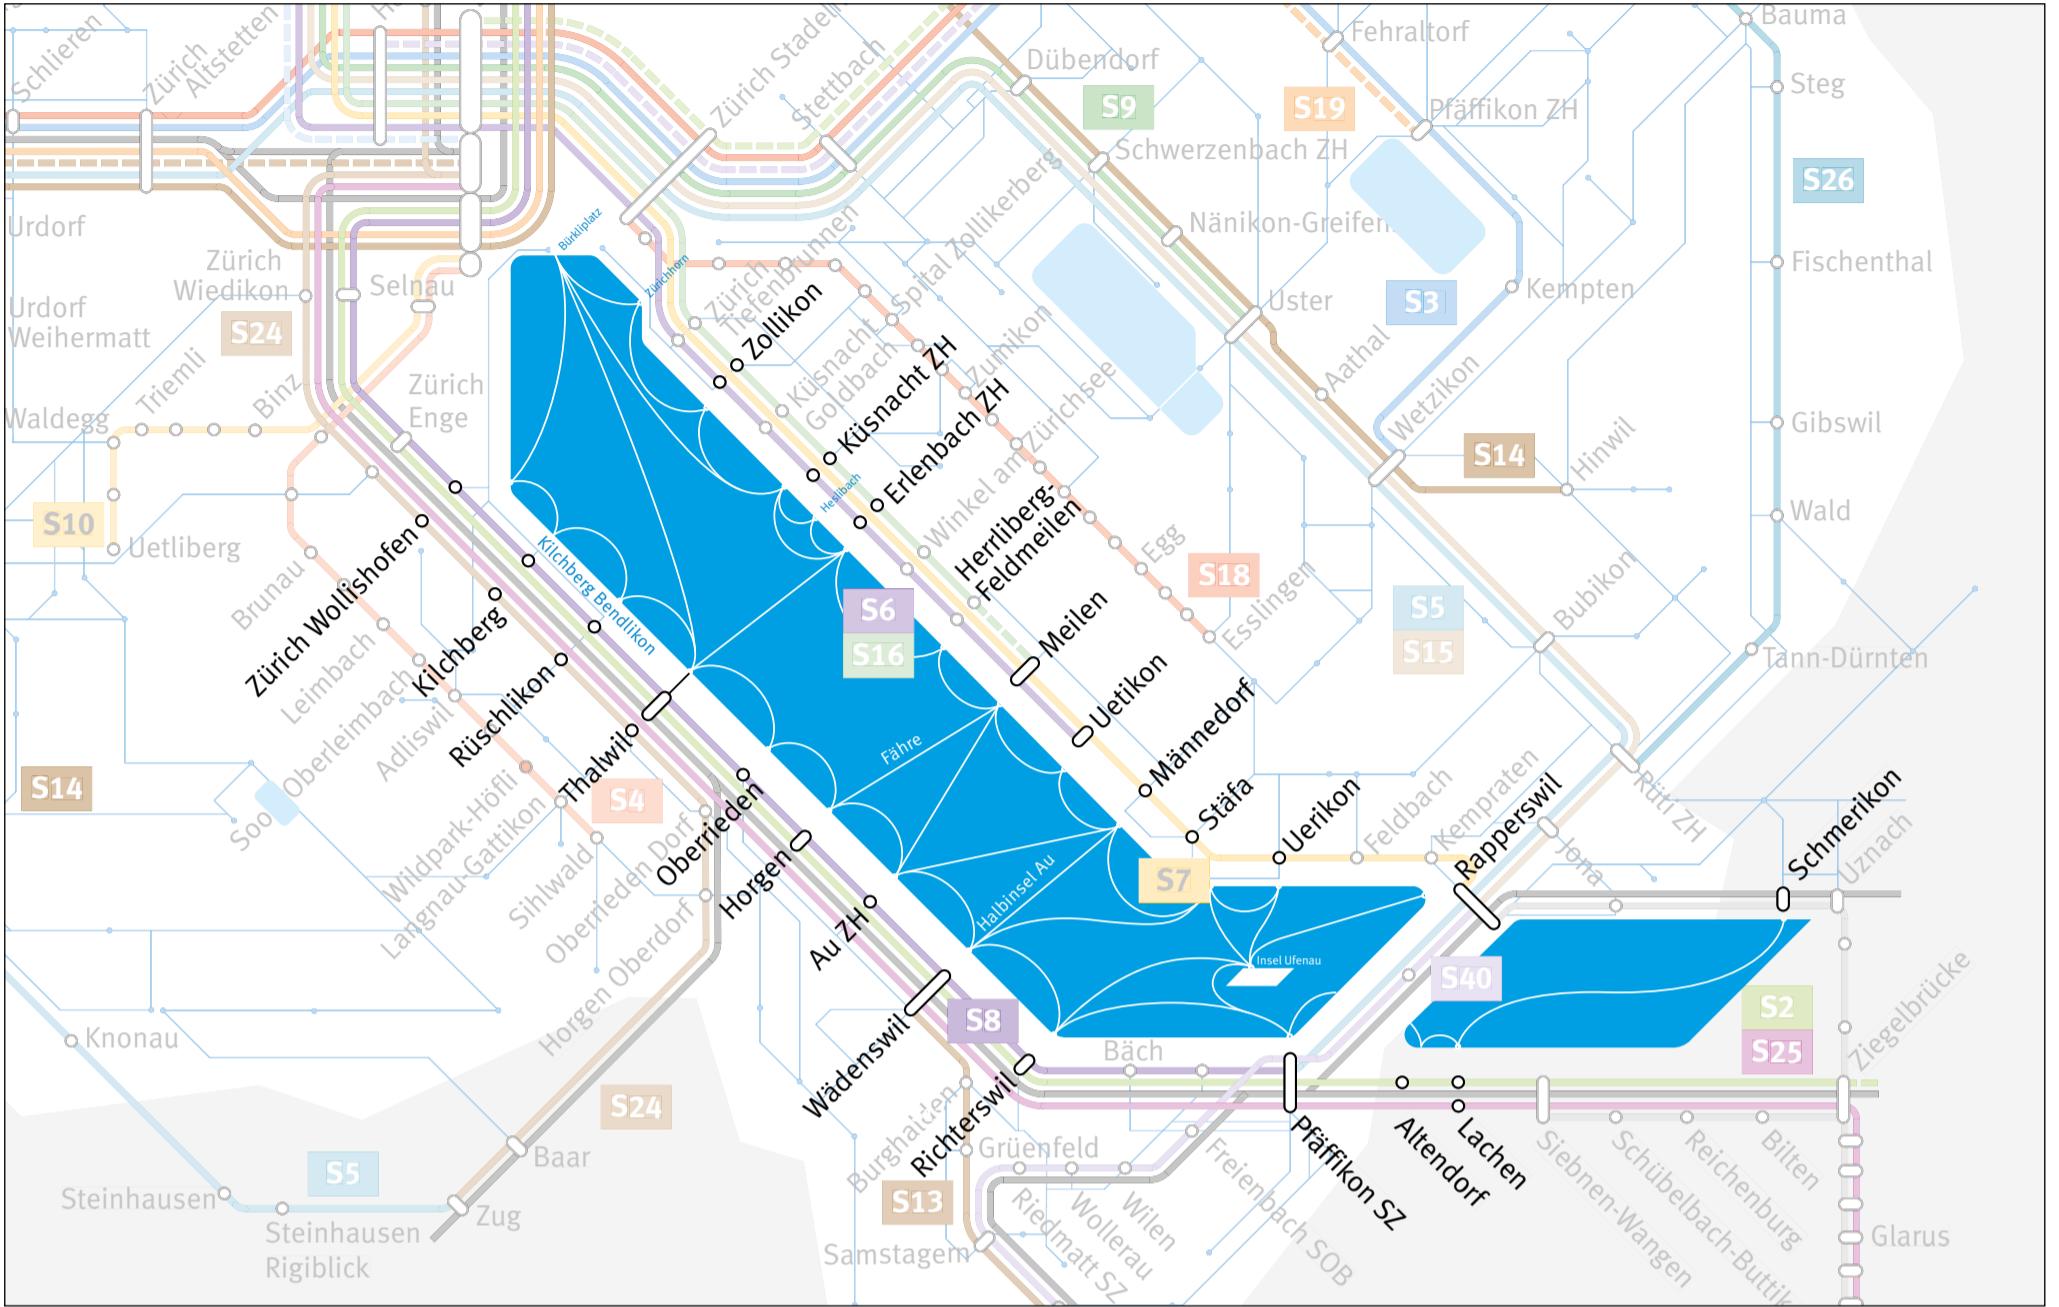

# Zürichsee | Lake Zurich

	Schiff (ZSG-Schiffe mit Zuschlag)	Boat (ZSG boats with supplement)
	S-Bahn-Linie mit Zugstalt	S-Bahn route and stop
	S-Bahn-Linien-Nummer	S-Bahn route number
	Fernverkehr	Long-distance train
	S-Bahn-Linie ausserhalb Verbundgebiet ZVV	S-Bahn route outside ZVV fare network
	Bus	Bus

	Schiff (ZSG-Schiffe mit Zuschlag)	Boat (ZSG boats with supplement)
	Tram (Nr. 2-17)	Tram (nos. 2-17)
	Bus (Nr. 29-916)	Bus (nos. 29-916)
	S-Bahn	S-Bahn train
	Bergbahn	Cable car/funicular