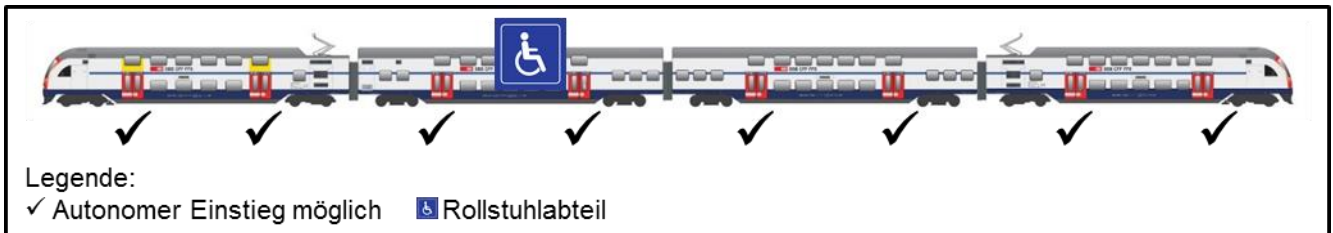

Angaben zur Hindernisfreiheit

S6 Baden – Regensdorf-Watt – Zürich Oerlikon – Zürich HB – Uetikon Gültig ab 01.01.2024

Hinweise zum Rollmaterial:

- Niederflriges Rollmaterial auf allen Kursen
- Doppelstockzüge der zweiten Generation (DTZ) mit niederflurigen Einstiegsmöglichkeiten an allen Türen.
- Kurzfristige Anpassungen des Rollmaterials sind möglich.