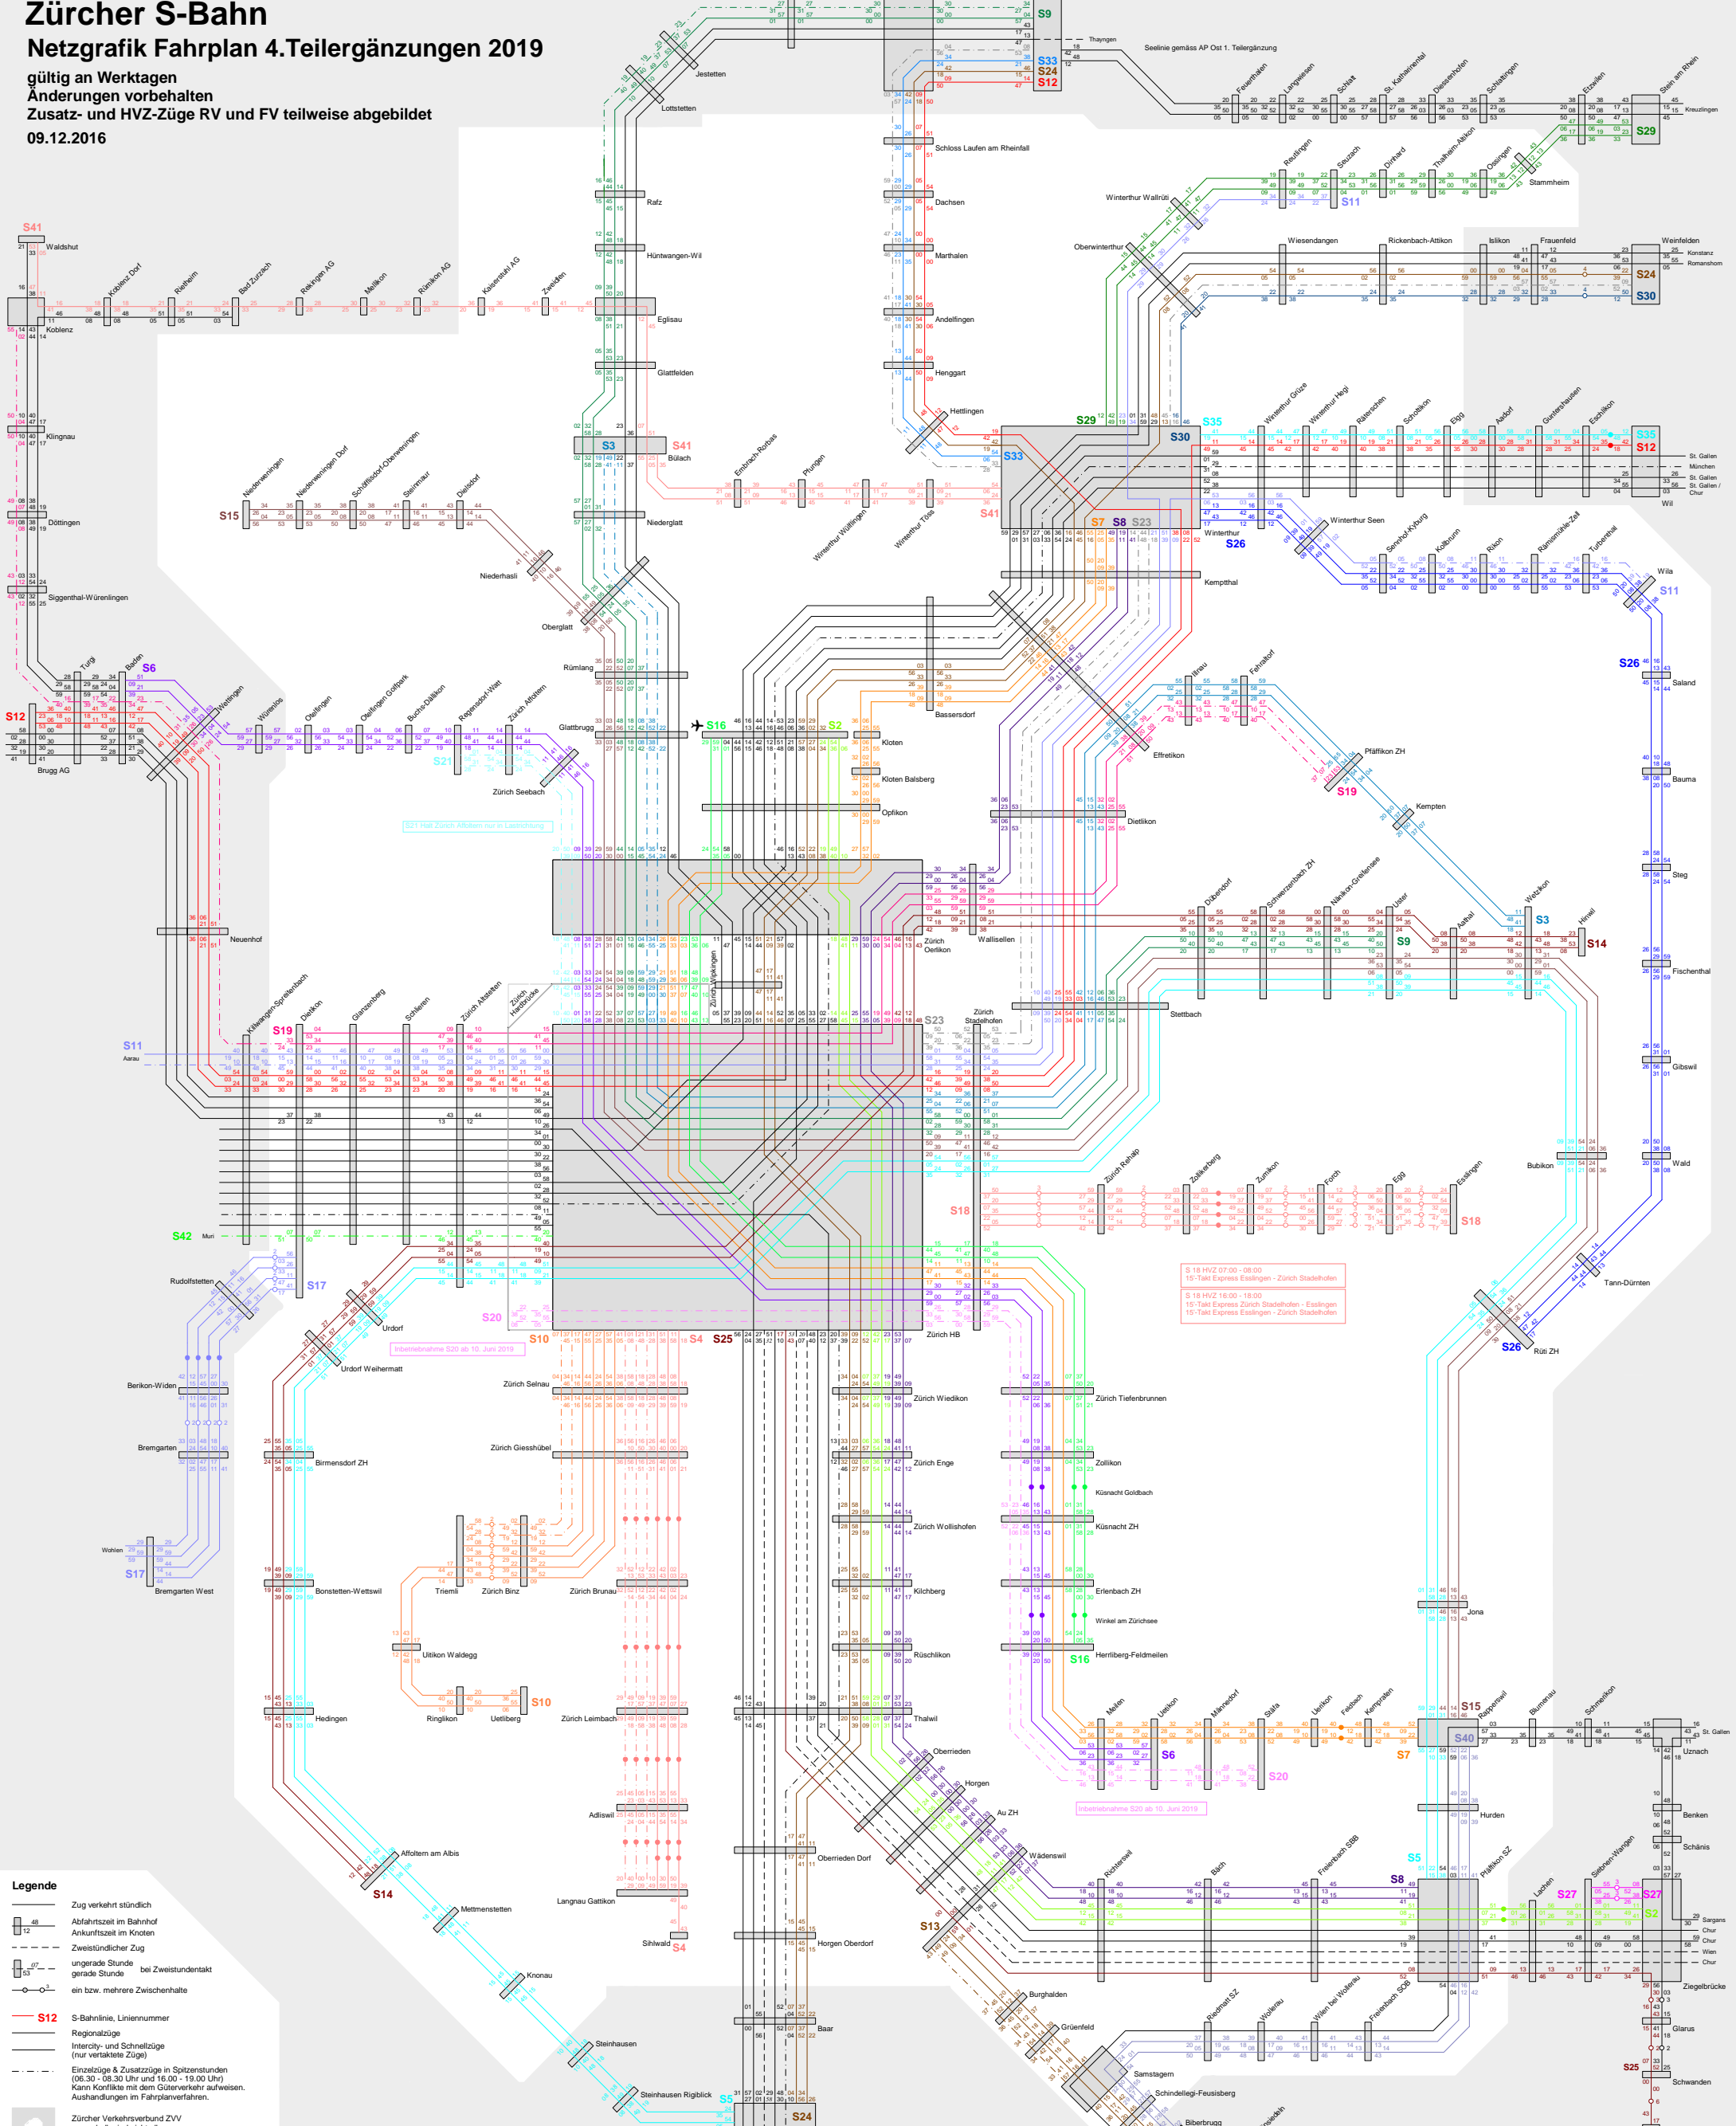

Zürcher S-Bahn

Netzgrafik Fahrplan 4. Teilergänzungen 2019

gültig an Werktagen
Änderungen vorbehalten
Zusatz- und HVZ-Züge RV und FV teilweise abgebildet
09.12.2016

1. **Legende**
2. Zug verkehrt stündlich
   - Abfahrtszeit im Bahnhof / Ankunftszeit im Knoten
   - Zweistündlicher Zug
   - ungerade Stunde / gerade Stunde bei Zweistundentakt
   - ein bzw. mehrere Zwischenhalte
   - S-Bahnlinie, Liniennummer
   - Regionalzüge
   - Inter-city- und Schnellzüge (nur verästelte Züge)
   - Einzelzüge & Zusatzzüge in Spitzenstunden (06.30 - 08.30 Uhr und 16.00 - 19.00 Uhr)
     Kann Konflikte mit dem Güterverkehr aufweisen. Aushandlungen im Fahrplanverfahren.
   - Zürcher Verkehrsverbund ZVV ausserhalb sind nicht alle Zugverbindungen dargestellt.

Interimnahme S20 ab 10. Juni 2019

Interimnahme S20 ab 10. Juni 2019