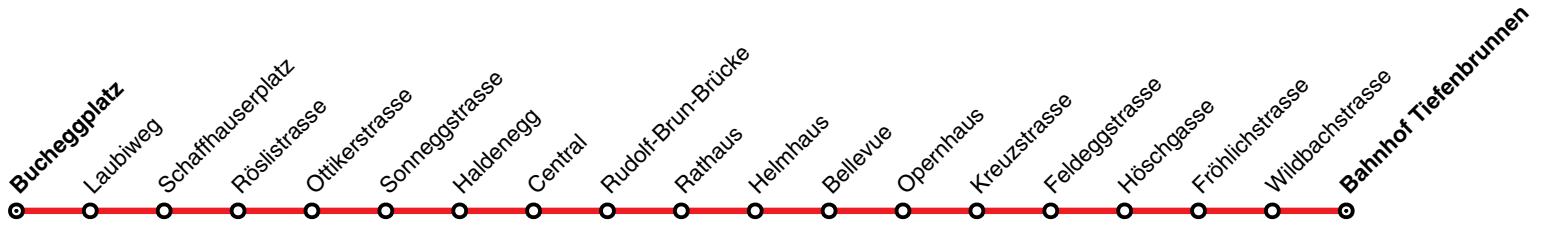

15

Bucheggplatz → Bahnhof Tiefenbrunnen

Montag-Freitag

Zürich, Bucheggplatz	4.48	5.03	5.18	5.30	5.37	5.48	5.52	5.59	6.07	6.13	6.19	alle	6.49
- Laubiweg	4.49	5.04	5.19	5.31	5.39	5.49	5.54	6.01	6.08	6.14	6.21	7.5	6.51
- Schaffhauserplatz	4.50	5.05	5.20	5.32	5.40	5.50	5.55	6.02	6.09	6.15	6.22	Min	6.52
- Röslistrasse	4.52	5.07	5.22	5.34	5.41	5.52	5.56	6.03	6.11	6.17	6.23		6.53
- Ottikerstrasse	4.53	5.08	5.23	5.35	5.42	5.53	5.57	6.04	6.12	6.18	6.24		6.54
- Sonneggstrasse	4.54	5.09	5.24	5.36	5.43	5.54	5.58	6.05	6.13	6.19	6.25		6.55
- Haldenegg	4.55	5.10	5.25	5.37	5.44	5.55	5.59	6.06	6.14	6.20	6.26		6.56
- Central	4.57	5.12	5.27	5.39	5.46	5.57	6.01	6.08	6.16	6.22	6.28		6.58
- Rudolf-Brun-Brücke	4.58	5.13	5.28	5.40	5.47	5.58	6.02	6.09	6.17	6.23	6.29		6.59
- Rathaus	4.59	5.14	5.29	5.41	5.48	5.59	6.03	6.10	6.18	6.24	6.30		7.00
- Helmhaus	5.00	5.15	5.30	5.42	5.49	6.00	6.04	6.11	6.19	6.25	6.31		7.01
- Bellevue	5.01	5.16	5.31	5.43	5.51	6.01	6.06	6.13	6.20	6.26	6.33		7.03
- Opernhaus	5.03	5.18	5.33	5.45	5.52	6.03	6.07	6.14	6.22	6.28	6.34		7.04
- Kreuzstrasse	5.04	5.19	5.34	5.46	5.53	6.04	6.08	6.15	6.23	6.29	6.35		7.05
- Feldeggstrasse	5.05	5.20	5.35	5.47	5.54	6.05	6.09	6.16	6.24	6.30	6.36		7.06
- Höschgasse	5.06	5.21	5.36	5.48	5.55	6.06	6.10	6.17	6.25	6.31	6.37		7.07
- Fröhlichstrasse	5.07	5.22	5.37	5.49	5.56	6.07	6.11	6.18	6.26	6.32	6.38		7.08
- Wildbachstrasse	5.08	5.23	5.38	5.50	5.57	6.08	6.12	6.19	6.27	6.33	6.39		7.09
- Bahnhof Tiefenbrunnen	5.09	5.24	5.39	5.51	5.59	6.09	6.14	6.21	6.28	6.34	6.41		7.11

Zürich, Bucheggplatz	6.58	alle	8.28	8.35	8.43	alle	15.58	16.05	16.12	alle	18.27	18.35	alle	19.50
- Laubiweg	7.00	7.5	8.30	8.37	8.45	7.5	16.00	16.07	16.14	7.5	18.29	18.36	7.5	19.51
- Schaffhauserplatz	7.01	Min	8.31	8.38	8.46	Min	16.01	16.08	16.15	Min	18.30	18.38	Min	19.53
- Röslistrasse	7.02		8.32	8.39	8.47		16.02	16.10	16.17		18.32	18.39		19.54
- Ottikerstrasse	7.04		8.34	8.41	8.49		16.04	16.11	16.18		18.33	18.40		19.55
- Sonneggstrasse	7.05		8.35	8.42	8.50		16.05	16.12	16.19		18.34	18.41		19.56
- Haldenegg	7.06		8.36	8.43	8.51		16.06	16.13	16.20		18.35	18.42		19.57
- Central	7.08		8.38	8.45	8.53		16.08	16.15	16.22		18.37	18.44		19.59
- Rudolf-Brun-Brücke	7.09		8.39	8.46	8.54		16.09	16.16	16.23		18.38	18.45		20.00
- Rathaus	7.10		8.40	8.47	8.55		16.10	16.17	16.24		18.39	18.46		20.01
- Helmhaus	7.11		8.41	8.48	8.56		16.11	16.18	16.25		18.40	18.47		20.02
- Bellevue	7.12		8.42	8.49	8.57		16.12	16.20	16.27		18.42	18.49		20.04
- Opernhaus	7.14		8.44	8.51	8.59		16.14	16.22	16.29		18.44	18.50		20.05
- Kreuzstrasse	7.15		8.45	8.52	9.00		16.15	16.23	16.30		18.45	18.51		20.06
- Feldeggstrasse	7.16		8.46	8.53	9.01		16.16	16.24	16.31		18.46	18.53		20.08
- Höschgasse	7.17		8.47	8.54	9.02		16.17	16.25	16.32		18.47	18.54		20.09
- Fröhlichstrasse	7.18		8.48	8.55	9.03		16.18	16.27	16.34		18.49	18.55		20.10
- Wildbachstrasse	7.19		8.49	8.56	9.04		16.19	16.28	16.35		18.50	18.56		20.11
- Bahnhof Tiefenbrunnen	7.20		8.50	8.58	9.06		16.21	16.29	16.36		18.51	18.57		20.12