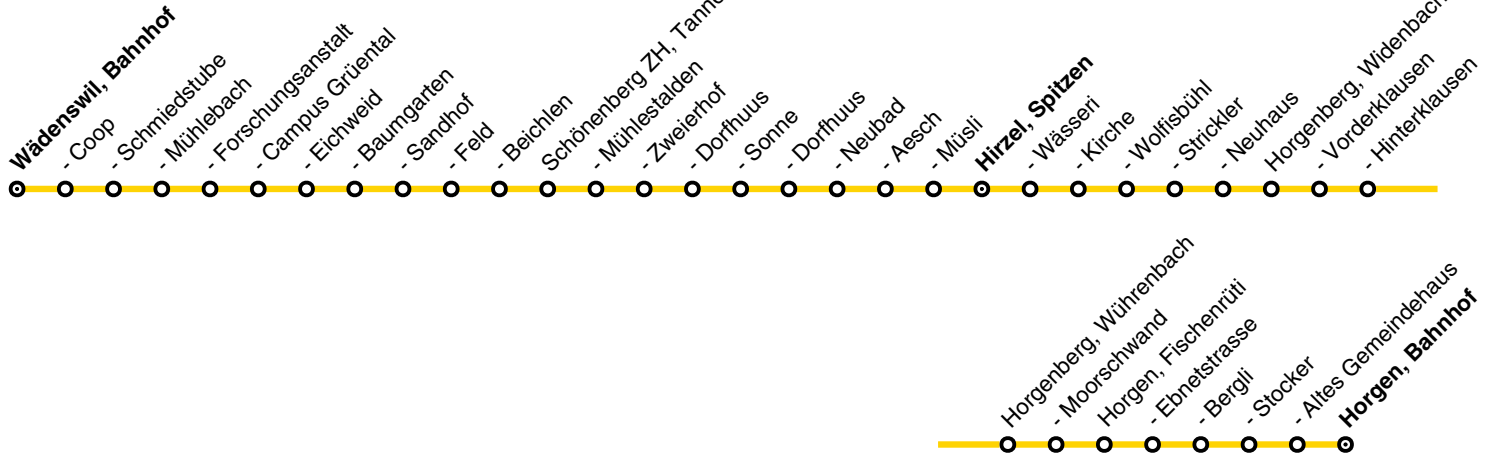

150

Wädenswil → Schönenberg ZH → Hirzel →
Horgenberg → Horgen

Montag - Freitag

Wädenswil, Bahnhof				6.35	7.35	8.35				11.35	12.35	13.35			
- Coop				6.36	7.36	8.36				11.36	12.36	13.36			
- Schmiedstube				6.37	7.37	8.37				11.37	12.37	13.37			
- Mühlebach				6.38	7.38	8.38				11.38	12.38	13.38			
- Forschungsanstalt				6.39	7.39	8.39				11.39	12.39	13.39			
- Campus Grüental				6.39	7.39	8.39				11.39	12.39	13.39			
- Eichweid				6.40	7.40	8.40				11.40	12.40	13.40			
- Baumgarten				6.41	7.41	8.41				11.41	12.41	13.41			
- Sandhof				6.42	7.42	8.42				11.42	12.42	13.42			
- Feld				6.44	7.44	8.44				11.44	12.44	13.44			
- Beichlen				6.45	7.45	8.45				11.45	12.45	13.45			
Schönenberg ZH, Tanne				6.46	7.46	8.46				11.46	12.46	13.46			
- Mühlestalden				6.47	7.47	8.47				11.47	12.47	13.47			
- Zweierhof				6.48	7.48	8.48				11.48	12.48	13.48			
- Dorfhuus				6.49	7.49	8.49				11.49	12.49	13.49			
- Sonne	5.50			6.50	7.50	8.50	10.56	11.50	12.50	13.50				15.56	
- Dorfhuus	5.51			6.51	7.51	8.51	10.57	11.51	12.51	13.51				15.57	
- Neubad	5.52			6.52	7.52	8.52	10.58	11.52	12.52	13.52				15.58	
- Aesch	5.54			6.54	7.54	8.54	11.00	11.54	12.54	13.54				16.00	
- Müsli	5.54			6.54	7.54	8.54	11.00	11.54	12.54	13.54				16.00	
Hirzel, Spitzen	an			5.55	6.55	7.55	8.55	11.01	11.55	12.55	13.55			16.01	
- Spitzen	ab	6.27	6.57	7.27	7.57	8.57	10.03	11.03	12.03	13.03	14.03	15.03	16.03	16.33	
- Wässeri		6.28	6.58	7.28	7.58	8.58	10.04	11.04	12.04	13.04	14.04	15.04	16.04	16.34	
- Kirche		6.30	7.00	7.30	8.00	9.00	10.06	11.06	12.06	13.06	14.06	15.06	16.06	16.36	
- Wolfisbühl		6.31	7.01	7.31	8.01	9.01	10.07	11.07	12.07	13.07	14.07	15.07	16.07	16.37	
- Strickler		6.32	7.02	7.32	8.02	9.02	10.08	11.08	12.08	13.08	14.08	15.08	16.08	16.38	
- Neuhaus		6.33	7.03	7.33	8.03	9.03	10.09	11.09	12.09	13.09	14.09	15.09	16.09	16.39	
Horgenberg, Widenbach		6.34	7.04	7.34	8.04	9.04	10.10	11.10	12.10	13.10	14.10	15.10	16.10	16.40	
- Vorderklausen		6.36	7.06	7.36	8.06	9.06	10.12	11.12	12.12	13.12	14.12	15.12	16.12	16.42	
- Hinterklausen		6.36	7.06	7.36	8.06	9.06	10.12	11.12	12.12	13.12	14.12	15.12	16.12	16.42	
- Wührenbach		6.37	7.07	7.37	8.07	9.07	10.13	11.13	12.13	13.13	14.13	15.13	16.13	16.43	
- Moorschwand		6.39	7.09	7.39	8.09	9.09	10.15	11.15	12.15	13.15	14.15	15.15	16.15	16.45	
Horgen, Fischenrüti		6.41	7.11	7.41	8.11	9.11	10.17	11.17	12.17	13.17	14.17	15.17	16.17	16.47	
- Ebnetstrasse		6.42	7.12	7.42	8.12	9.12	10.18	11.18	12.18	13.18	14.18	15.18	16.18	16.48	
- Bergli		6.44	7.14	7.44	8.14	9.14	10.20	11.20	12.20	13.20	14.20	15.20	16.20	16.50	
- Stocker		6.46	7.16	7.46	8.16	9.16	10.22	11.22	12.22	13.22	14.22	15.22	16.22	16.52	
- Altes Gemeindehaus		6.47	7.17	7.47	8.17	9.17	10.23	11.23	12.23	13.23	14.23	15.23	16.23	16.53	
- Bahnhof		6.49	7.19	7.49	8.19	9.19	10.25	11.25	12.25	13.25	14.25	15.25	16.25	16.55