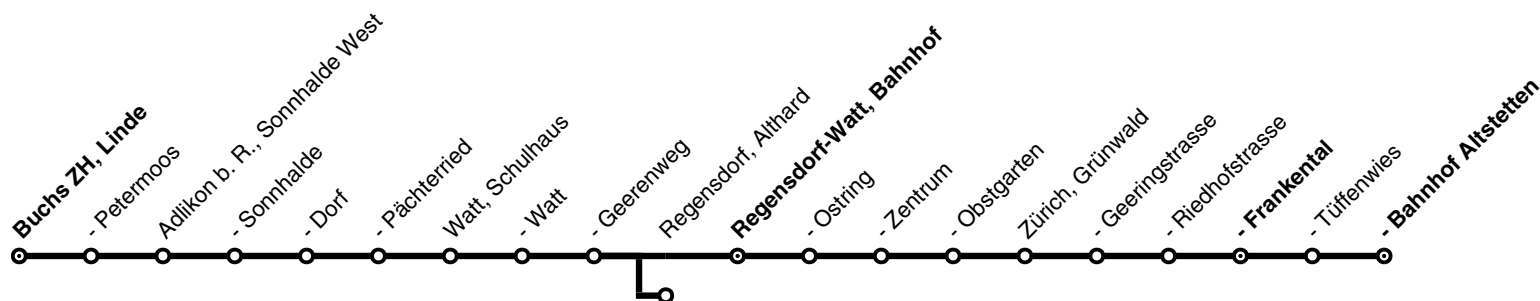

Buchs, Linde → Regensdorf-Watt, Bhf. → Zürich, Frankental
→ Bhf. Altstetten

→ Montag - Freitag

Buchs ZH, Linde		5.09	5.39	5.54	6.09		6.24	6.39		6.54	7.09		7.24	7.39	
Adlikon b. R., Sonnhalde West		5.12	5.42	5.57	6.12	6.15	6.27	6.42	6.45	6.57	7.12	7.15	7.27	7.42	7.45
- Sonnhalde		5.13	5.43	5.58	6.13	6.16	6.28	6.43	6.46	6.58	7.13	7.16	7.28	7.43	7.46
- Dorf		5.15	5.45	6.00	6.15	6.18	6.30	6.45	6.48	7.00	7.15	7.18	7.30	7.45	7.48
- Pächterried		5.17	5.47	6.02	6.17	6.19	6.32	6.47	6.49	7.02	7.17	7.19	7.32	7.47	7.49
Watt		5.19	5.49	6.04	6.19	6.22	6.34	6.49	6.52	7.04	7.19	7.22	7.34	7.49	7.52
Regensdorf, Althard						6.25			6.55			7.25			7.55
S21 nach Zürich HB	ab					6.31			7.01			7.31			8.01
- Bahnhof	an	5.22	5.52	6.07	6.22		6.37	6.52		7.07	7.22		7.37	7.52	
S6 nach Zürich HB	ab	5.26		6.11			6.41			7.11			7.41		
S21 nach Zürich HB	ab				6.31			7.01			7.31			8.01	
S21 von Zürich HB	an								6.57			7.27			
S6 von Zürich HB	an				6.18			6.48			7.18			7.48	
- Bahnhof	ab	5.23	5.53	6.08	6.23		6.38	6.53		7.08	7.23		7.38	7.53	
- Zentrum		5.25	5.55	6.10	6.25		6.40	6.55		7.10	7.25		7.40	7.55	
- Obstgarten		5.27	5.57	6.12	6.27		6.42	6.57		7.12	7.27		7.42	7.57	
Zürich, Grünwald		5.29	5.59	6.14	6.29		6.44	6.59		7.14	7.29		7.44	7.59	
- Geeringstrasse		5.31	6.01	6.16	6.31		6.46	7.01		7.16	7.31		7.46	8.01	
- Frankental		5.34	6.04	6.19	6.34		6.49	7.04		7.19	7.34		7.49	8.04	
- Bahnhof Altstetten	an	5.41	6.11	6.26	6.41		6.56	7.11		7.26	7.41		7.56	8.11	
S5 nach Zürich HB	ab	5.46	6.16		6.46			7.16			7.46			8.16	
S14 nach Zürich HB	ab			6.35			7.05			7.35			8.05		

Buchs ZH, Linde		7.54	8.09	8.25	8.40	8.55	9.10	9.25	9.40	9.55	10.10	10.25	10.40	10.55	11.10
Adlikon b. R., Sonnhalde West		7.57	8.12	8.28	8.43	8.58	9.13	9.28	9.43	9.58	10.13	10.28	10.43	10.58	11.13
- Sonnhalde		7.58	8.13	8.29	8.44	8.59	9.14	9.29	9.44	9.59	10.14	10.29	10.44	10.59	11.14
- Dorf		8.00	8.15	8.31	8.46	9.01	9.16	9.31	9.46	10.01	10.16	10.31	10.46	11.01	11.16
- Pächterried		8.02	8.17	8.32	8.47	9.02	9.17	9.32	9.47	10.02	10.17	10.32	10.47	11.02	11.17
Watt		8.04	8.19	8.34	8.49	9.04	9.19	9.34	9.49	10.04	10.19	10.34	10.49	11.04	11.19
Regensdorf-Watt, Bahnhof	an	8.07	8.22	8.37	8.52	9.07	9.22	9.37	9.52	10.07	10.22	10.37	10.52	11.07	11.22
S6 nach Zürich HB	ab	8.11		8.41		9.11		9.41		10.11		10.41		11.11	
S21 von Zürich HB	an	7.57													
S6 von Zürich HB	an		8.18		8.48		9.18		9.48		10.18		10.48		11.18
- Bahnhof	ab	8.08	8.23	8.38	8.53	9.08	9.23	9.38	9.53	10.08	10.23	10.38	10.53	11.08	11.23
- Zentrum		8.10	8.25	8.40	8.55	9.10	9.25	9.40	9.55	10.10	10.25	10.40	10.55	11.10	11.25
- Obstgarten		8.12	8.27	8.42	8.57	9.12	9.27	9.42	9.57	10.12	10.27	10.42	10.57	11.12	11.27
Zürich, Grünwald		8.14	8.29	8.44	8.59	9.14	9.29	9.44	9.59	10.14	10.29	10.44	10.59	11.14	11.29
- Geeringstrasse		8.16	8.31	8.45	9.00	9.15	9.30	9.45	10.00	10.15	10.30	10.45	11.00	11.15	11.30
- Frankental		8.19	8.34	8.49	9.04	9.19	9.34	9.49	10.04	10.19	10.34	10.49	11.04	11.19	11.34
- Bahnhof Altstetten	an	8.26	8.41	8.55	9.10	9.25	9.40	9.55	10.10	10.25	10.40	10.55	11.10	11.25	11.40
S5 nach Zürich HB	ab		8.46		9.16		9.46		10.16		10.46		11.16		11.46
S14 nach Zürich HB	ab	8.35		9.05		9.35		10.05		10.35		11.05		11.35