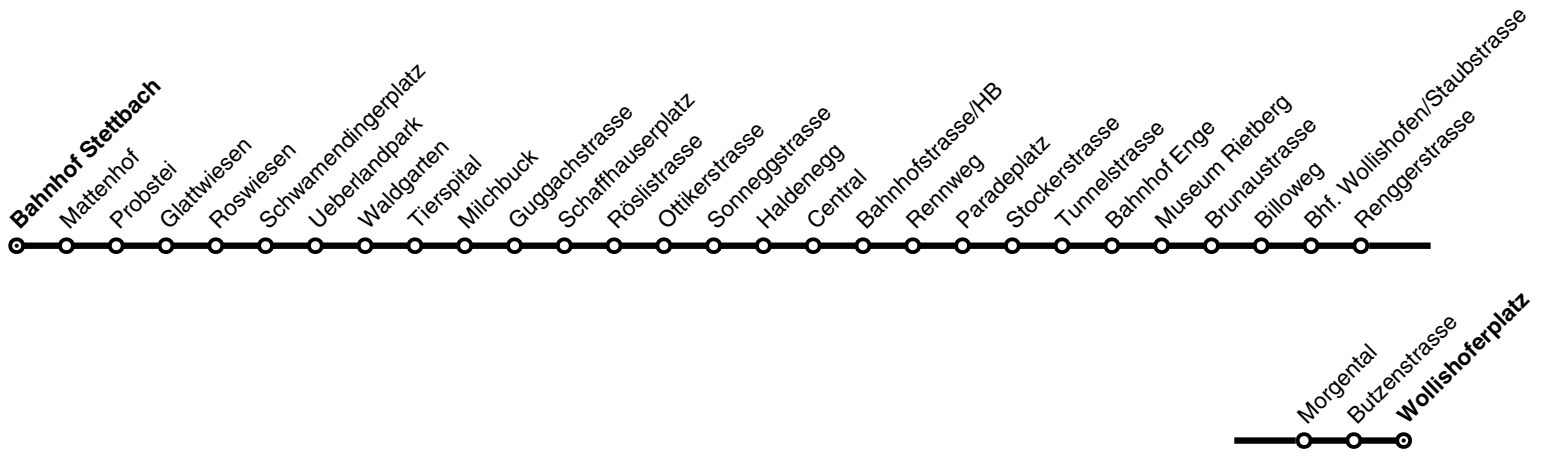

Bahnhof Stettbach → Wollishofen

Montag-Freitag

Zürich, Bahnhof Stettbach	4.57	alle	5.42	5.51	alle	6.44	6.48	6.56	7.04	alle	8.26	8.34	alle	15.56
- Probstei	4.59	15	5.44	5.53	7.5	6.46	6.50	6.58	7.06	7.5	8.28	8.36	7.5	15.58
- Schwamendingerplatz	5.03	Min	5.48	5.57	Min	6.49	6.54	7.02	7.10	Min	8.32	8.39	Min	16.02
- Milchbuck	5.08		5.53	6.02		6.55	7.00	7.08	7.16		8.38	8.45		16.08
- Schaffhauserplatz	5.11		5.56	6.05		6.57	7.03	7.11	7.19		8.41	8.48		16.10
- Ottikerstrasse	5.13		5.58	6.07		7.00	7.06	7.13	7.21		8.44	8.51		16.13
- Central	5.17		6.02	6.11		7.03	7.09	7.17	7.25		8.47	8.54		16.17
- Bahnhofstrasse/HB	5.19		6.04	6.13		7.06	7.12	7.20	7.28		8.50	8.57		16.20
- Paradeplatz	5.22		6.07	6.16		7.09	7.16	7.23	7.31		8.54	9.01		16.23
- Bahnhof Enge	5.26		6.11	6.20		7.13	7.20	7.27	7.35		8.58	9.05		16.27
- Brunaustrasse	5.29		6.14	6.23		7.15	7.22	7.30	7.38		9.00	9.07		16.29
- Renggerstrasse	5.32		6.17	6.26		7.18	7.25	7.33	7.41		9.03	9.10		16.33
- Wollishoferplatz	5.35		6.20	6.29		7.22	7.29	7.36	7.44		9.07	9.14		16.36

Zürich, Bahnhof Stettbach	16.03	alle	17.25	17.33	17.40	alle	18.25	18.33	18.40	18.48	18.55	19.04	alle	19.56
- Probstei	16.05	7.5	17.27	17.35	17.42	7.5	18.27	18.35	18.42	18.50	18.57	19.06	7.5	19.58
- Schwamendingerplatz	16.09	Min	17.31	17.39	17.46	Min	18.31	18.39	18.46	18.53	19.01	19.09	Min	20.02
- Milchbuck	16.15		17.37	17.45	17.52		18.37	18.45	18.52	18.59	19.07	19.15		20.08
- Schaffhauserplatz	16.18		17.40	17.48	17.55		18.40	18.47	18.54	19.02	19.09	19.18		20.10
- Ottikerstrasse	16.20		17.43	17.51	17.58		18.43	18.50	18.57	19.05	19.12	19.21		20.13
- Central	16.25		17.47	17.55	18.02		18.47	18.54	19.01	19.08	19.16	19.24		20.17
- Bahnhofstrasse/HB	16.28		17.50	17.58	18.05		18.50	18.57	19.04	19.11	19.19	19.27		20.20
- Paradeplatz	16.31		17.54	18.02	18.09		18.54	19.00	19.07	19.15	19.22	19.31		20.23
- Bahnhof Enge	16.35		17.58	18.06	18.13		18.58	19.04	19.11	19.19	19.26	19.35		20.27
- Brunaustrasse	16.38		18.00	18.08	18.15		19.00	19.06	19.13	19.21	19.28	19.37		20.29
- Renggerstrasse	16.41		18.04	18.12	18.19		19.04	19.10	19.17	19.24	19.32	19.40		20.33
- Wollishoferplatz	16.45		18.07	18.15	18.22		19.07	19.13	19.20	19.28	19.35	19.44		20.36

VERKEHRSHINWEIS