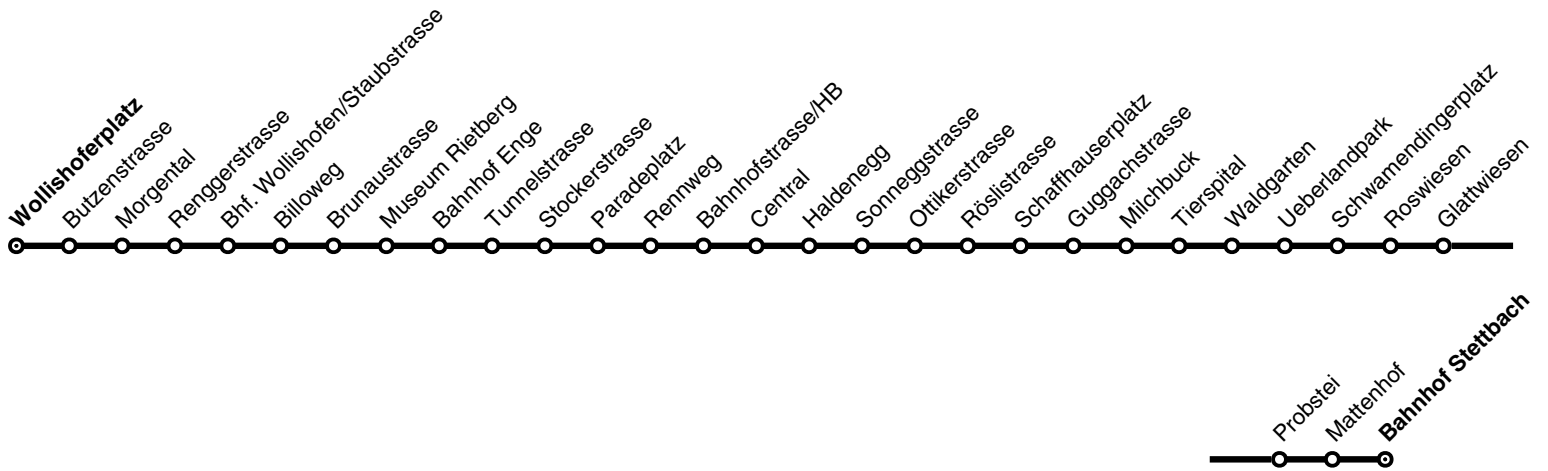

Gültig: ab 14.12.2025 - 12.12.2026

GEMEINSAM VORWÄRTS.

Wollishofen → Bahnhof Stettbach

Montag-Freitag

Zürich, Wollishoferplatz				4.50	5.05				5.20			5.35			5.50	6.00	6.06	6.11
- Renggerstrasse				4.53	5.08				5.23			5.38			5.53	6.03	6.10	6.15
- Brunaustrasse				4.57	5.12				5.27			5.42			5.57	6.07	6.13	6.18
- Bahnhof Enge				4.59	5.14				5.29			5.44			5.59	6.09	6.16	6.21
- Paradeplatz				5.03	5.18				5.33			5.48			6.03	6.13	6.20	6.25
- Bahnhofstrasse/HB				5.06	5.21				5.36			5.51			6.06	6.16	6.23	6.28
- Central				5.09	5.24				5.39			5.54			6.09	6.19	6.25	6.30
- Ottikerstrasse				5.12	5.27				5.42			5.57			6.12	6.22	6.29	6.34
- Schaffhauserplatz				5.15	5.30				5.45			6.00			6.15	6.25	6.32	6.37
- Milchbuck	4.45	5.00	5.15	5.18	5.33	5.43	5.48	5.57	6.03	6.12	6.18	6.28	6.34	6.39				
- Schwamendingerplatz	4.50	5.05	5.20	5.23	5.38	5.48	5.53	6.02	6.08	6.17	6.23	6.33	6.40	6.45				
- Probestei	4.53	5.08	5.23	5.26	5.41	5.51	5.56	6.05	6.11	6.20	6.26	6.36	6.43	6.48				
- Bahnhof Stettbach	4.55	5.10	5.25	5.28	5.43	5.53	5.58	6.07	6.13	6.22	6.28	6.38	6.45	6.50				