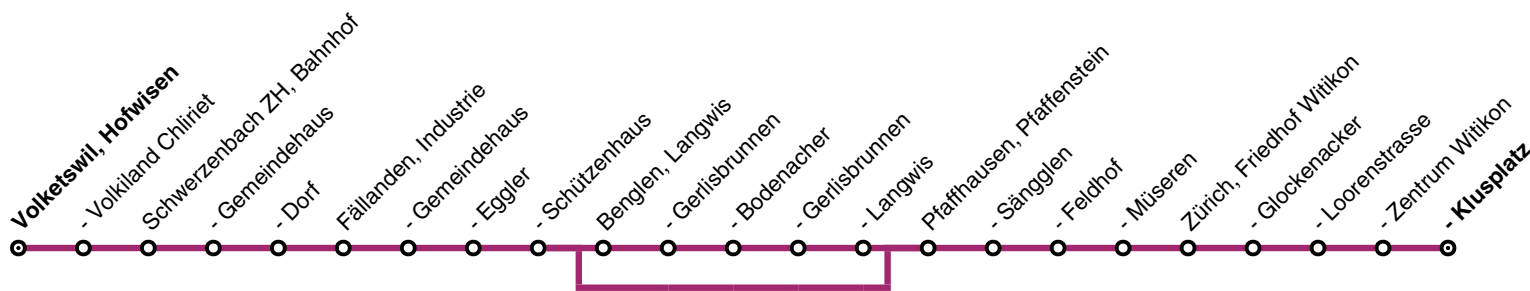

Volketswil, Hofwisen → Schwerzenbach ZH, Bahnhof →
Zürich, Klusplatz

Montag-Freitag

Volketswil, Hofwisen						6.32	alle	8.17	8.32	8.47	alle	15.17		
Schwerzenbach ZH, Bahnhof	5.25	5.35	5.50	6.05	6.21	6.36	15	8.21	8.36	8.51	30	15.21		
- Gemeindehaus	5.26	5.36	5.51	6.06	6.22	6.37	Min	8.22	8.37	8.52	Min	15.22		
- Dorf	5.27	5.37	5.52	6.07	6.23	6.38		8.23	8.38	8.53		15.23		
Fällanden, Industrie	5.28	5.38	5.53	6.08	6.24	6.39		8.24	8.40	8.55		15.25		
- Gemeindehaus	5.29	5.40	5.55	6.10	6.27	6.42		8.27	8.42	8.57		15.27		
- Schützenhaus		5.43	5.58	6.13	6.31	6.46		8.31	8.45	9.00		15.30		
Pfaffhausen, Pfaffenstein		5.44	5.59	6.14	6.32	6.47		8.32	8.46	9.01		15.31		
- Feldhof		5.47	6.02	6.17	6.36	6.51		8.36	8.50	9.05		15.35		
Zürich, Friedhof Witikon		5.50	6.05	6.20	6.39	6.54		8.39	8.53	9.08		15.38	15.45	16.01
- Loorenstrasse		5.51	6.06	6.21	6.41	6.56		8.41	8.54	9.09		15.39	15.47	16.03
- Zentrum Witikon		5.53	6.08	6.23	6.43	6.58		8.43	8.56	9.11		15.41	15.48	16.05
- Klusplatz		5.56	6.11	6.26	6.48	7.03		8.48	9.00	9.15		15.45	15.52	16.09

Volketswil, Hofwisen	15.47	16.02	alle	18.47	19.17	19.46	20.16							
Schwerzenbach ZH, Bahnhof	15.51	16.05	15	18.50	19.20	19.50	20.20	20.50	alle	0.20	0.41			
- Gemeindehaus	15.52	16.07	Min	18.52	19.22	19.51	20.21	20.51	30	0.21	0.42			
- Dorf	15.53	16.07		18.52	19.22	19.52	20.22	20.52	Min	0.22	0.43			
Fällanden, Industrie	15.55	16.09		18.54	19.24	19.53	20.23	20.53		0.23	0.44			
- Gemeindehaus	15.57	16.11		18.56	19.26	19.55	20.25	20.55		0.25	0.45			
- Schützenhaus	16.00	16.15		19.00	19.30	19.57	20.28	20.58		0.28				
Benglen, Langwis						19.58	20.29	20.59		0.29				
- Gerlisbrunnen						19.59	20.30	21.00		0.30				
- Bodenacher						20.01	20.31	21.01		0.31				
- Gerlisbrunnen						20.02	20.33	21.03		0.33				
- Langwis						20.03	20.33	21.03		0.33				
Pfaffhausen, Pfaffenstein	16.01	16.16		19.01	19.31	20.05	20.35	21.05		0.35				
- Feldhof	16.05	16.19		19.04	19.34	20.08	20.39	21.09		0.39				
Zürich, Friedhof Witikon	16.08	16.22		19.07	19.37	20.11	20.41	21.11		0.41				
- Loorenstrasse	16.09	16.24		19.09	19.39	20.12	20.43	21.13		0.43				
- Zentrum Witikon	16.11	16.26		19.11	19.41	20.13	20.44	21.14		0.44				
- Klusplatz	16.15	16.30		19.15	19.45	20.17	20.48	21.18		0.48				

Samstag

Volketswil, Hofwisen						7.47	8.17	8.47	9.17	alle	18.47	19.17
Schwerzenbach ZH, Bahnhof		5.49	6.19	6.49	7.21	7.51	8.21	8.51	9.21	30	18.51	19.21
- Gemeindehaus		5.50	6.20	6.50	7.22	7.52	8.22	8.52	9.22	Min	18.52	19.22
- Dorf		5.51	6.21	6.51	7.23	7.53	8.23	8.53	9.23		18.53	19.23
Fällanden, Industrie		5.52	6.22	6.52	7.24	7.54	8.24	8.54	9.25		18.55	19.24
- Gemeindehaus		5.54	6.24	6.54	7.26	7.56	8.26	8.56	9.27		18.57	19.26
- Schützenhaus		5.57	6.27	6.57	7.29	7.59	8.29	8.59	9.30		19.00	19.29
Pfaffhausen, Pfaffenstein		5.58	6.28	6.58	7.30	8.00	8.30	9.00	9.31		19.01	19.30
- Feldhof		6.01	6.31	7.01	7.34	8.04	8.34	9.04	9.35		19.05	19.33
Zürich, Friedhof Witikon	5.47	6.04	6.34	7.04	7.37	8.07	8.37	9.07	9.38		19.08	19.36
- Loorenstrasse	5.49	6.05	6.35	7.05	7.38	8.08	8.38	9.08	9.39		19.09	19.37
- Zentrum Witikon	5.50	6.07	6.37	7.07	7.40	8.10	8.40	9.10	9.41		19.11	19.39
- Klusplatz	5.54	6.10	6.40	7.10	7.44	8.14	8.44	9.14	9.45		19.15	19.42