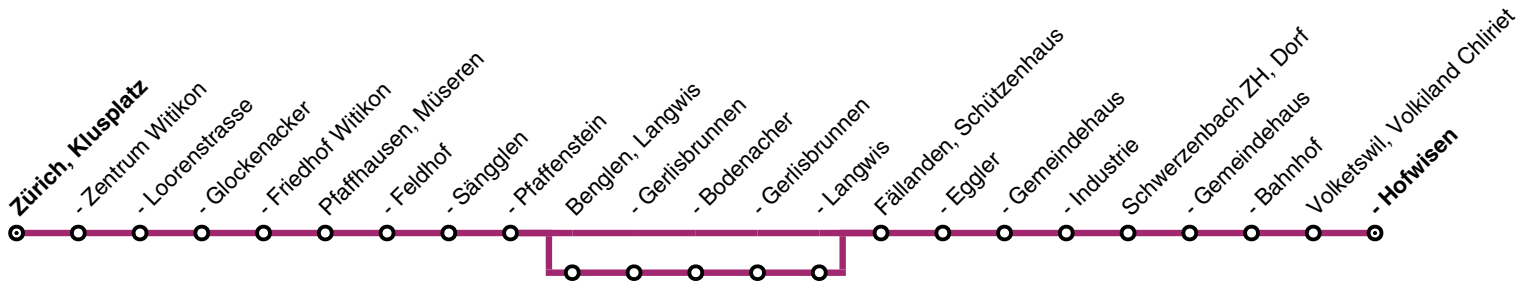

Zürich, Klusplatz → Schwerzenbach ZH, Bahnhof → Volketswil, Hofwisen

→

Montag-Freitag

Zürich, Klusplatz				6.13	6.28	alle	8.28	8.45	9.00	9.15	alle	15.15	15.45	
- Zentrum Witikon				6.16	6.31	15	8.31	8.48	9.03	9.18	30	15.18	15.48	
- Loorenstrasse				6.18	6.33	Min	8.33	8.50	9.05	9.20	Min	15.20	15.50	
- Friedhof Witikon				6.19	6.35		8.35	8.52	9.07	9.22		15.22	15.52	
Pfaffhausen, Feldhof				6.22	6.38		8.38	8.55	9.10	9.25		15.25	15.55	
- Pfaffenstein				6.25	6.41		8.41	8.58	9.13	9.28		15.28	15.58	
Fällanden, Schützenhaus				6.26	6.42		8.42	8.59	9.14	9.29		15.29	15.59	
- Gemeindehaus	5.16	alle	6.16	6.30	6.46		8.46	9.03	9.18	9.33		15.33	16.02	16.14
- Industrie	5.17	15	6.17	6.31	6.47		8.47	9.04	9.19	9.34		15.34	16.03	16.15
Schwerzenbach ZH, Dorf	5.18	Min	6.18	6.32	6.49		8.49	9.06	9.21	9.36		15.36	16.05	16.17
- Gemeindehaus	5.19		6.19	6.33	6.50		8.50	9.07	9.22	9.37		15.37	16.06	16.18
- Bahnhof	5.21		6.21	6.35	6.52		8.52	9.09	9.23	9.39		15.39	16.08	16.19
Volketswil, Hofwisen								9.12		9.42		15.42		

Zürich, Klusplatz	16.08	alle	18.53	19.14	19.45	20.17	20.40	alle	0.40
- Zentrum Witikon	16.12	15	18.57	19.18	19.48	20.20	20.43	30	0.43
- Loorenstrasse	16.14	Min	18.59	19.20	19.50	20.22	20.45	Min	0.45
- Friedhof Witikon	16.16		19.01	19.22	19.51	20.23	20.46		0.46
Pfaffhausen, Feldhof	16.19		19.04	19.25	19.54	20.26	20.49		0.49
- Pfaffenstein	16.23		19.08	19.28	19.57	20.29	20.52		0.52
Benglen, Langwis							20.54		0.54
- Gerlisbrunnen							20.55		0.55
- Bodenacher							20.57		0.57
- Gerlisbrunnen							20.58		0.58
- Langwis							20.59		0.59
Fällanden, Schützenhaus	16.24		19.09	19.29	19.58	20.30	21.00		1.00
- Gemeindehaus	16.28		19.13	19.33	20.02	20.34	21.03		1.03
- Industrie	16.29		19.14	19.34	20.03	20.35	21.04		1.04
Schwerzenbach ZH, Dorf	16.31		19.16	19.36	20.04	20.36	21.06		1.06
- Gemeindehaus	16.32		19.17	19.37	20.05	20.37	21.07		1.07
- Bahnhof	16.33		19.18	19.39	20.07	20.39	21.08		1.08