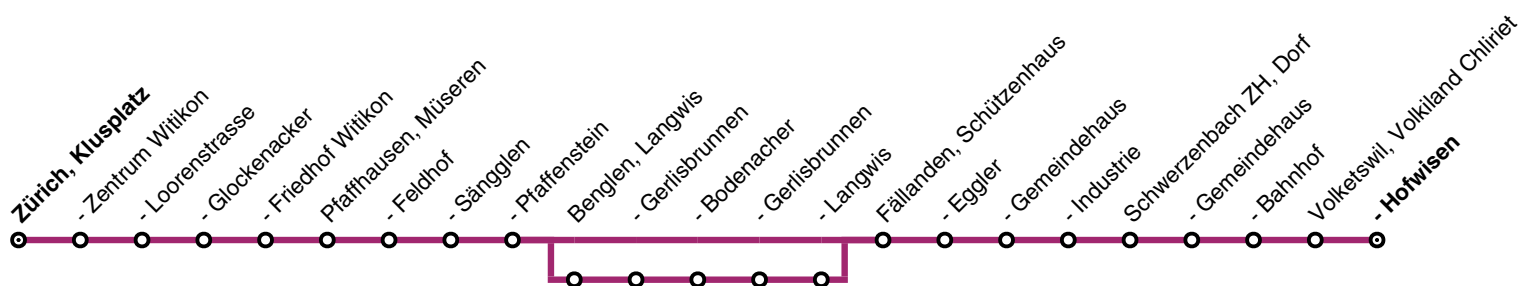

Zürich, Klusplatz → Schwerzenbach ZH, Bahnhof → Volketswil, Hofwisen

→

Montag-Freitag

Zürich, Klusplatz				6.02	6.17	6.30	alle	8.15	8.30	alle	9.15	9.45	alle	15.45
- Zentrum Witikon				6.05	6.20	6.33	15	8.18	8.33	15	9.18	9.48	30	15.48
- Loorenstrasse				6.07	6.22	6.35	Min	8.20	8.35	Min	9.20	9.50	Min	15.50
- Friedhof Witikon				6.08	6.23	6.37		8.22	8.37		9.22	9.52		15.52
Pfaffhausen, Feldhof				6.11	6.26	6.40		8.25	8.40		9.25	9.55		15.55
- Pfaffenstein				6.14	6.29	6.43		8.28	8.43		9.28	9.58		15.58
Fällanden, Schützenhaus				6.15	6.30	6.44		8.29	8.44		9.29	9.59		15.59
- Gemeindehaus	5.19	alle	6.04	6.19	6.34	6.48		8.33	8.48		9.33	10.03		16.03
- Industrie	5.20	15	6.05	6.20	6.35	6.49		8.34	8.49		9.34	10.04		16.04
Schwerzenbach ZH, Dorf	5.21	Min	6.06	6.21	6.36	6.51		8.36	8.51		9.36	10.06		16.06
- Gemeindehaus	5.22		6.07	6.22	6.37	6.52		8.37	8.52		9.37	10.07		16.07
- Bahnhof	5.24		6.09	6.24	6.39	6.54		8.39	8.54		9.39	10.09		16.09
Volketswil, Hofwisen				6.27	6.42	6.57		8.42	8.57		9.42	10.12		16.12

Zürich, Klusplatz	15.59	16.14	alle	19.14	19.45	20.15	20.39	alle	0.39
- Zentrum Witikon	16.02	16.18	15	19.18	19.48	20.18	20.42	30	0.42
- Loorenstrasse	16.04	16.20	Min	19.20	19.50	20.20	20.44	Min	0.44
- Friedhof Witikon	16.06	16.22		19.22	19.51	20.21	20.45		0.45
Pfaffhausen, Feldhof	16.09	16.25		19.25	19.54	20.24	20.48		0.48
- Pfaffenstein	16.12	16.28		19.28	19.57	20.27	20.51		0.51
Benglen, Langwis							20.53		0.53
- Gerlisbrunnen							20.54		0.54
- Bodenacher							20.56		0.56
- Gerlisbrunnen							20.57		0.57
- Langwis							20.58		0.58
Fällanden, Schützenhaus	16.13	16.29		19.29	19.58	20.28	20.59		0.59
- Gemeindehaus	16.17	16.33		19.33	20.02	20.32	21.02		1.02
- Industrie	16.18	16.34		19.34	20.03	20.33	21.03		1.03
Schwerzenbach ZH, Dorf	16.20	16.36		19.36	20.04	20.34	21.05		1.05
- Gemeindehaus	16.21	16.37		19.37	20.05	20.35	21.06		1.06
- Bahnhof	16.23	16.40		19.40	20.07	20.37	21.07		1.07
Volketswil, Hofwisen	16.26	16.42		19.42	20.10