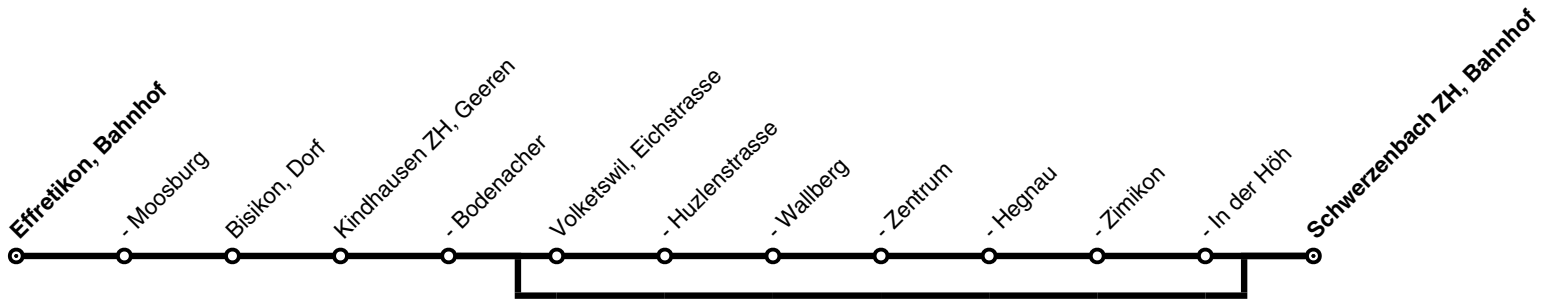

## Änderungen im Verbundfahrplan 2025/26 gegenüber dem aktuellen Fahrplan 2024

---

Linie	Tagtyp	Änderungen
720	Mo - Fr	<i>ab Dezember 2024:</i> Am Werktag verkehrt neu ab Volketswil, Zentrum um 5.19 Uhr ein Frühkurs nach Effretikon, Bhf. mit Anschluss auf die S3 Richtung Zürich.

→ Fahrplan siehe nächste Seite

## Effretikon, Bhf. → Schwerzenbach, Bhf.