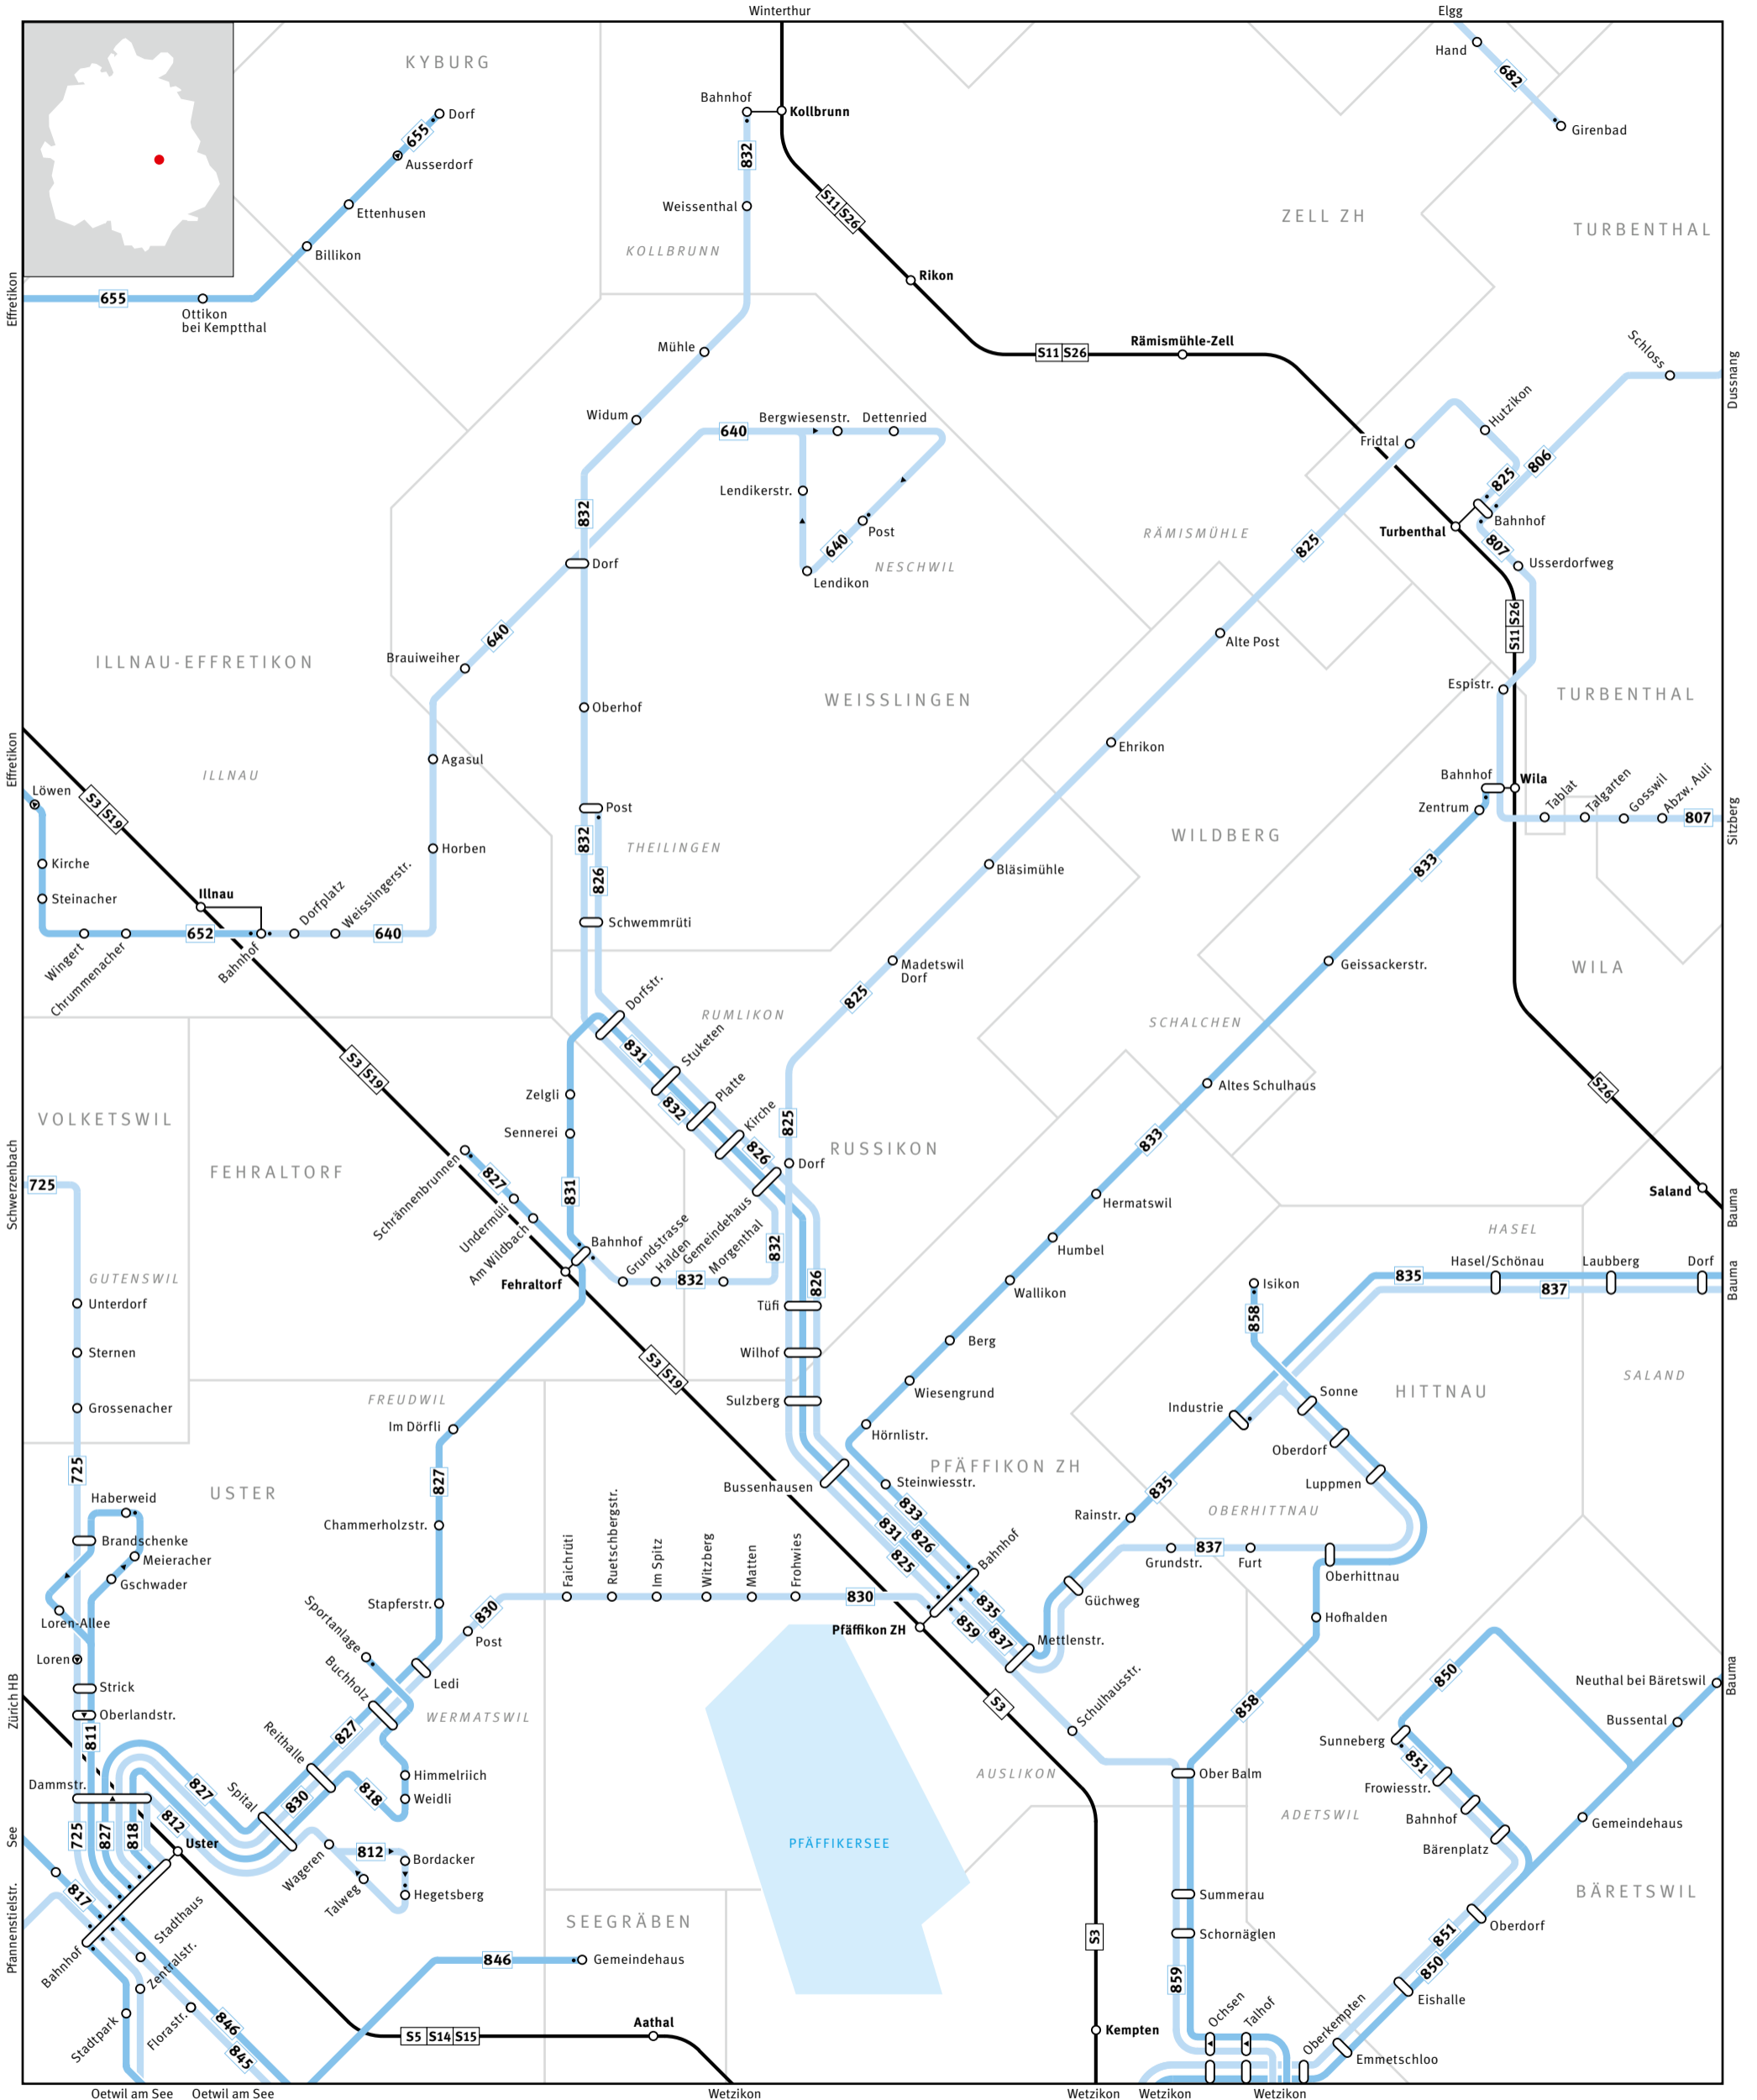

Regionalnetz | Regional network

ZVV CONTACT
0800 988 988
www.zvv.ch

- 680** Bus
- 54** S-Bahn
- Gemeindegrenze
Municipal boundary
- ELSAU Gemeindegrenze
Name of municipality
- GRAFSTAL Ortsname | Place name
- Haltestelle nur in Pfeilrichtung bedient
Bus stop only for direction shown
- Linie verkehrt nur in einer Richtung
Bus only travels in one direction here
- Endhaltestelle
Terminus
- S-Bahn-Haltestelle/Bahnhof
S-Bahn train stop/station
- Umsteigehaltestelle Bus/Bahn
Bus/rail transfer stop
- Ausserhalb Verbundgebiet
Outside ZVV region