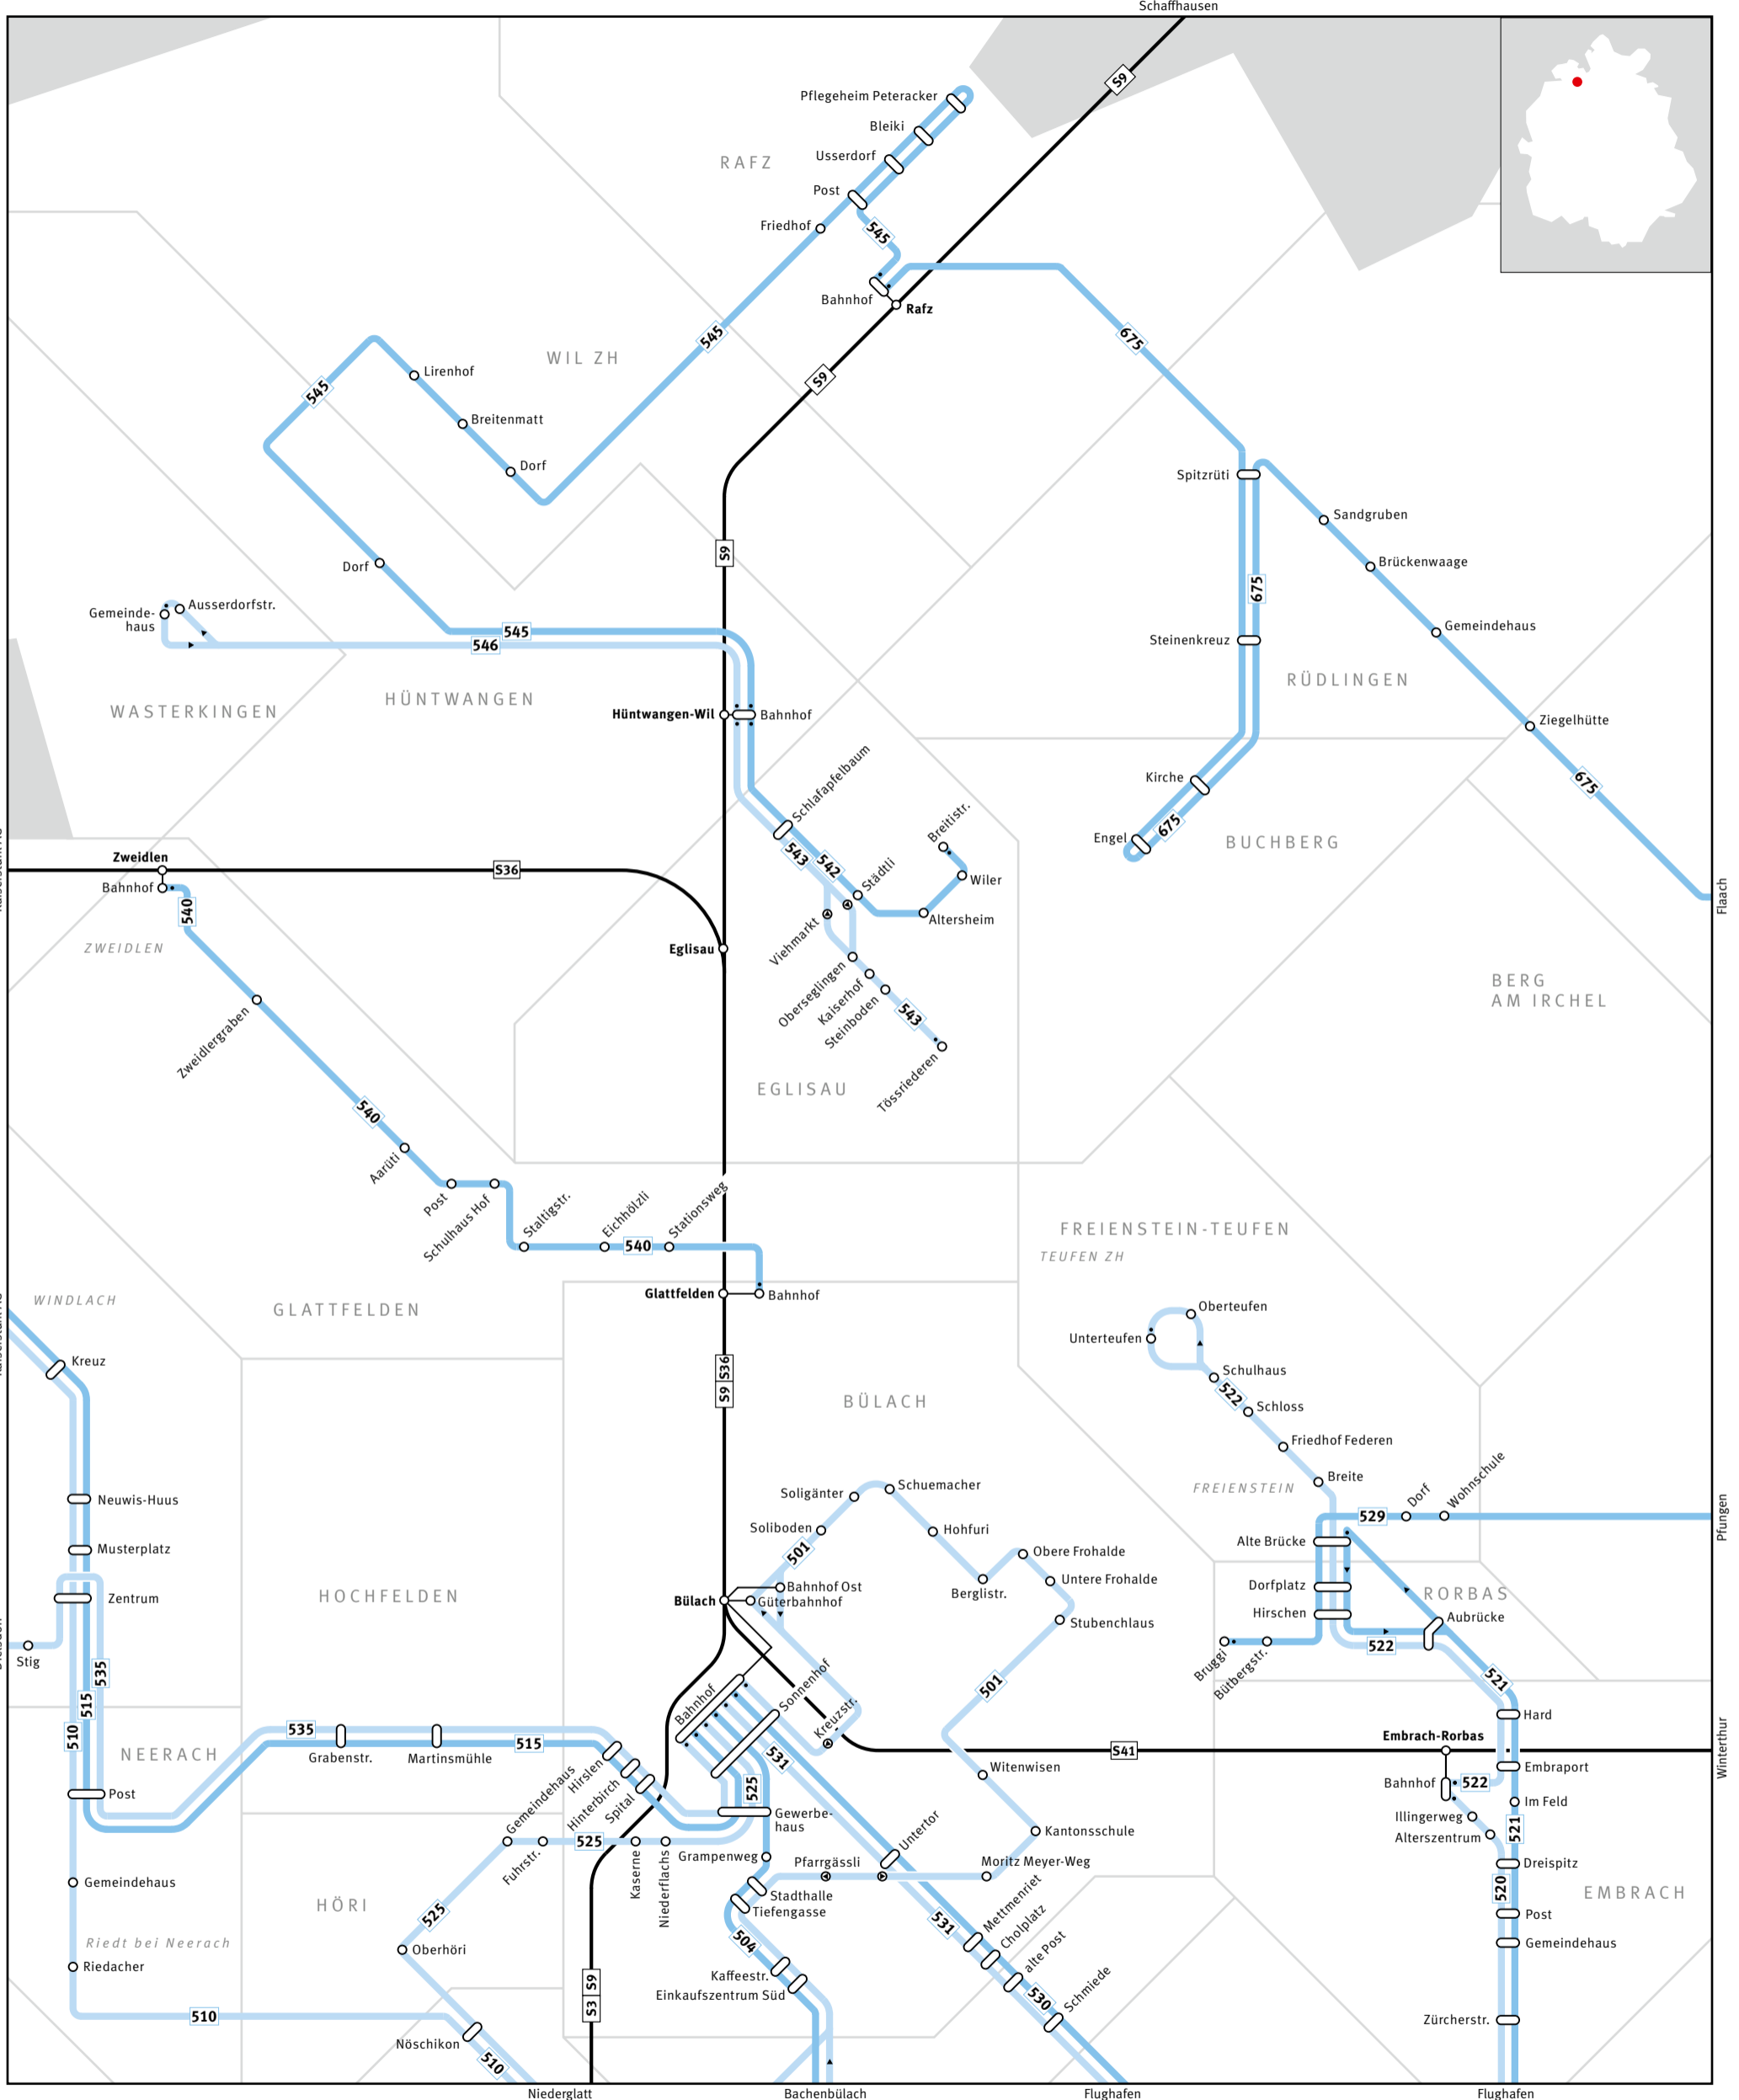

ZVV Regionalnetz | Regional network

ZVV CONTACT
0800 988 988
www.zvv.ch

680 Bus	Haltestelle nur in Pfeilrichtung bedient Bus stop only for direction shown	Endhaltestelle Terminus	S-Bahn-Haltestelle/Bahnhof S-Bahn train stop/station
54 S-Bahn S-Bahn train	Linie verkehrt nur in einer Richtung Bus only travels in one direction here		Umsteigehaltestelle Bus/Bahn Bus/rail transfer stop
Gemeindegrenze Municipal boundary	ELSAU Gemeindegrenze Name of municipality	GRAFSTAL Ortsname Place name	Ausserhalb Verbundgebiet Outside ZVV region