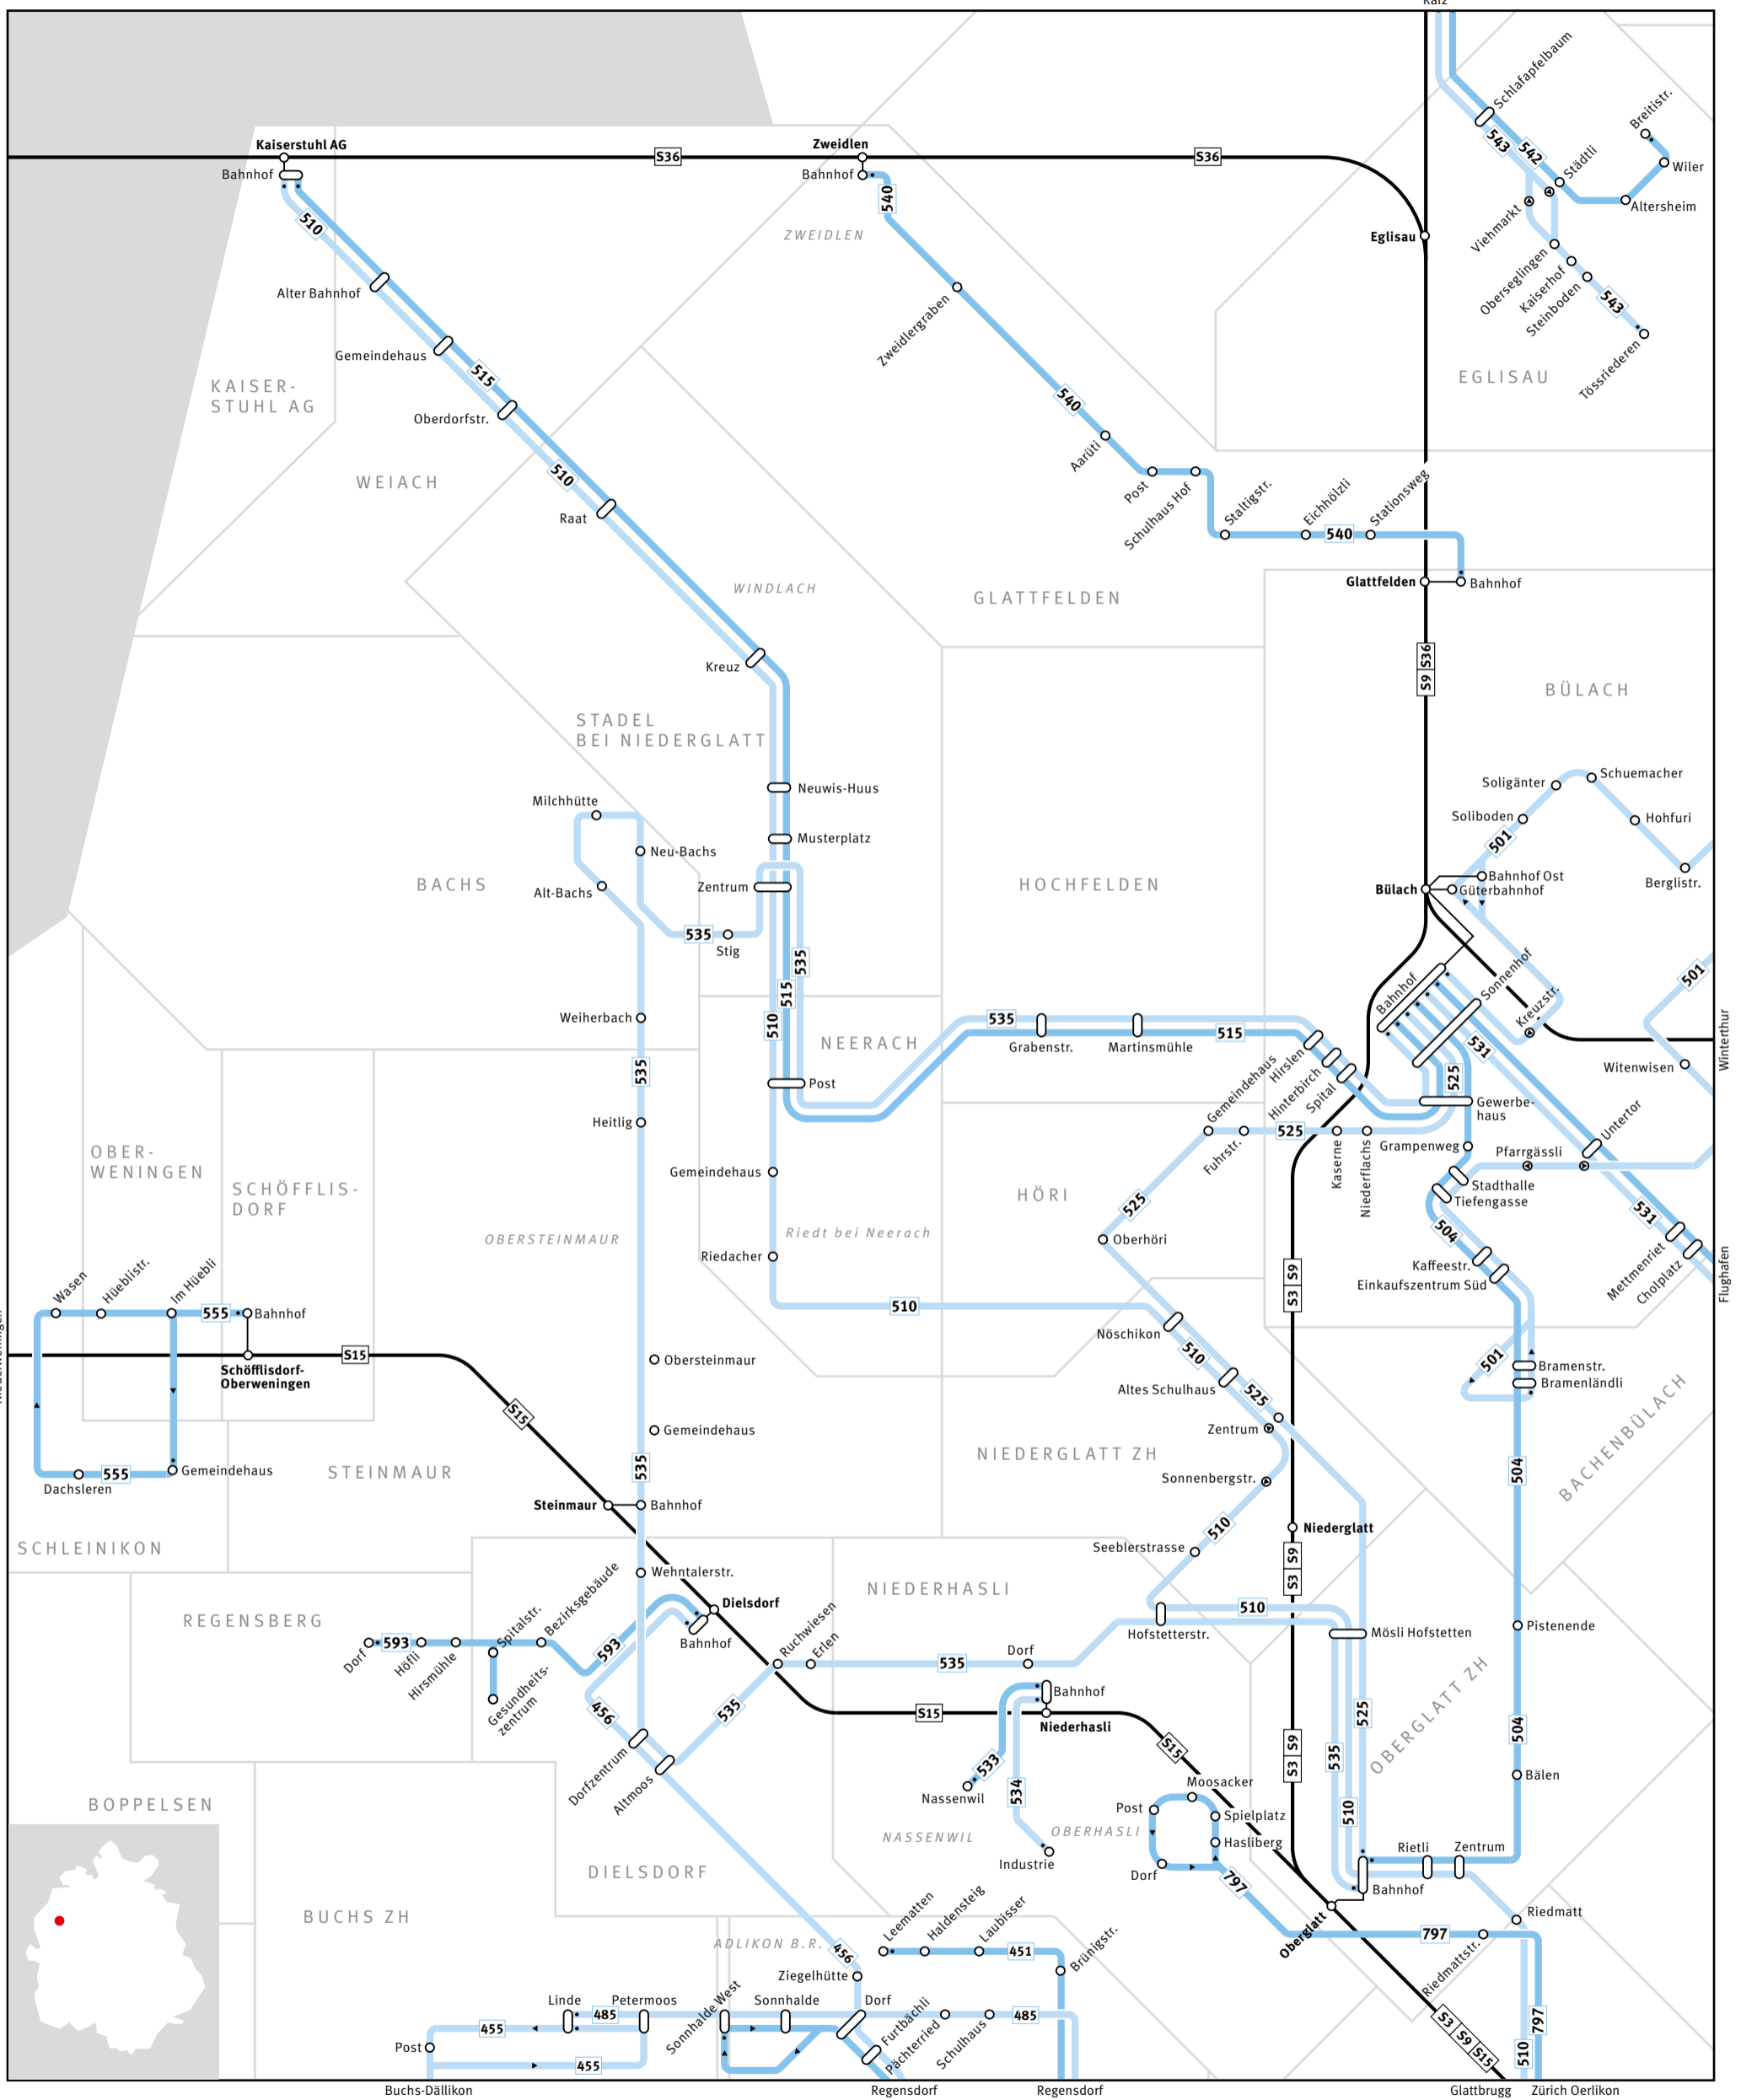

# ZVV Regionalnetz | Regional network

ZVV CONTACT  
0800 988 988  
www.zvv.ch

Bus	Haltestelle nur in Pfeilrichtung bedient Bus stop only for direction shown	Endhaltestelle Terminus	S-Bahn-Haltestelle/Bahnhof S-Bahn train stop/station
S-Bahn S-Bahn train	Linie verkehrt nur in einer Richtung Bus only travels in one direction here	Umssteigehaltestelle Bus/Bahn Bus/rail transfer stop	Ausserhalb Verbundgebiet Outside ZVV region
Gemeindegrenze Municipal boundary	ELSAU Gemeindegrenze Name of municipality	GRAFSTAL Ortsname   Place name	