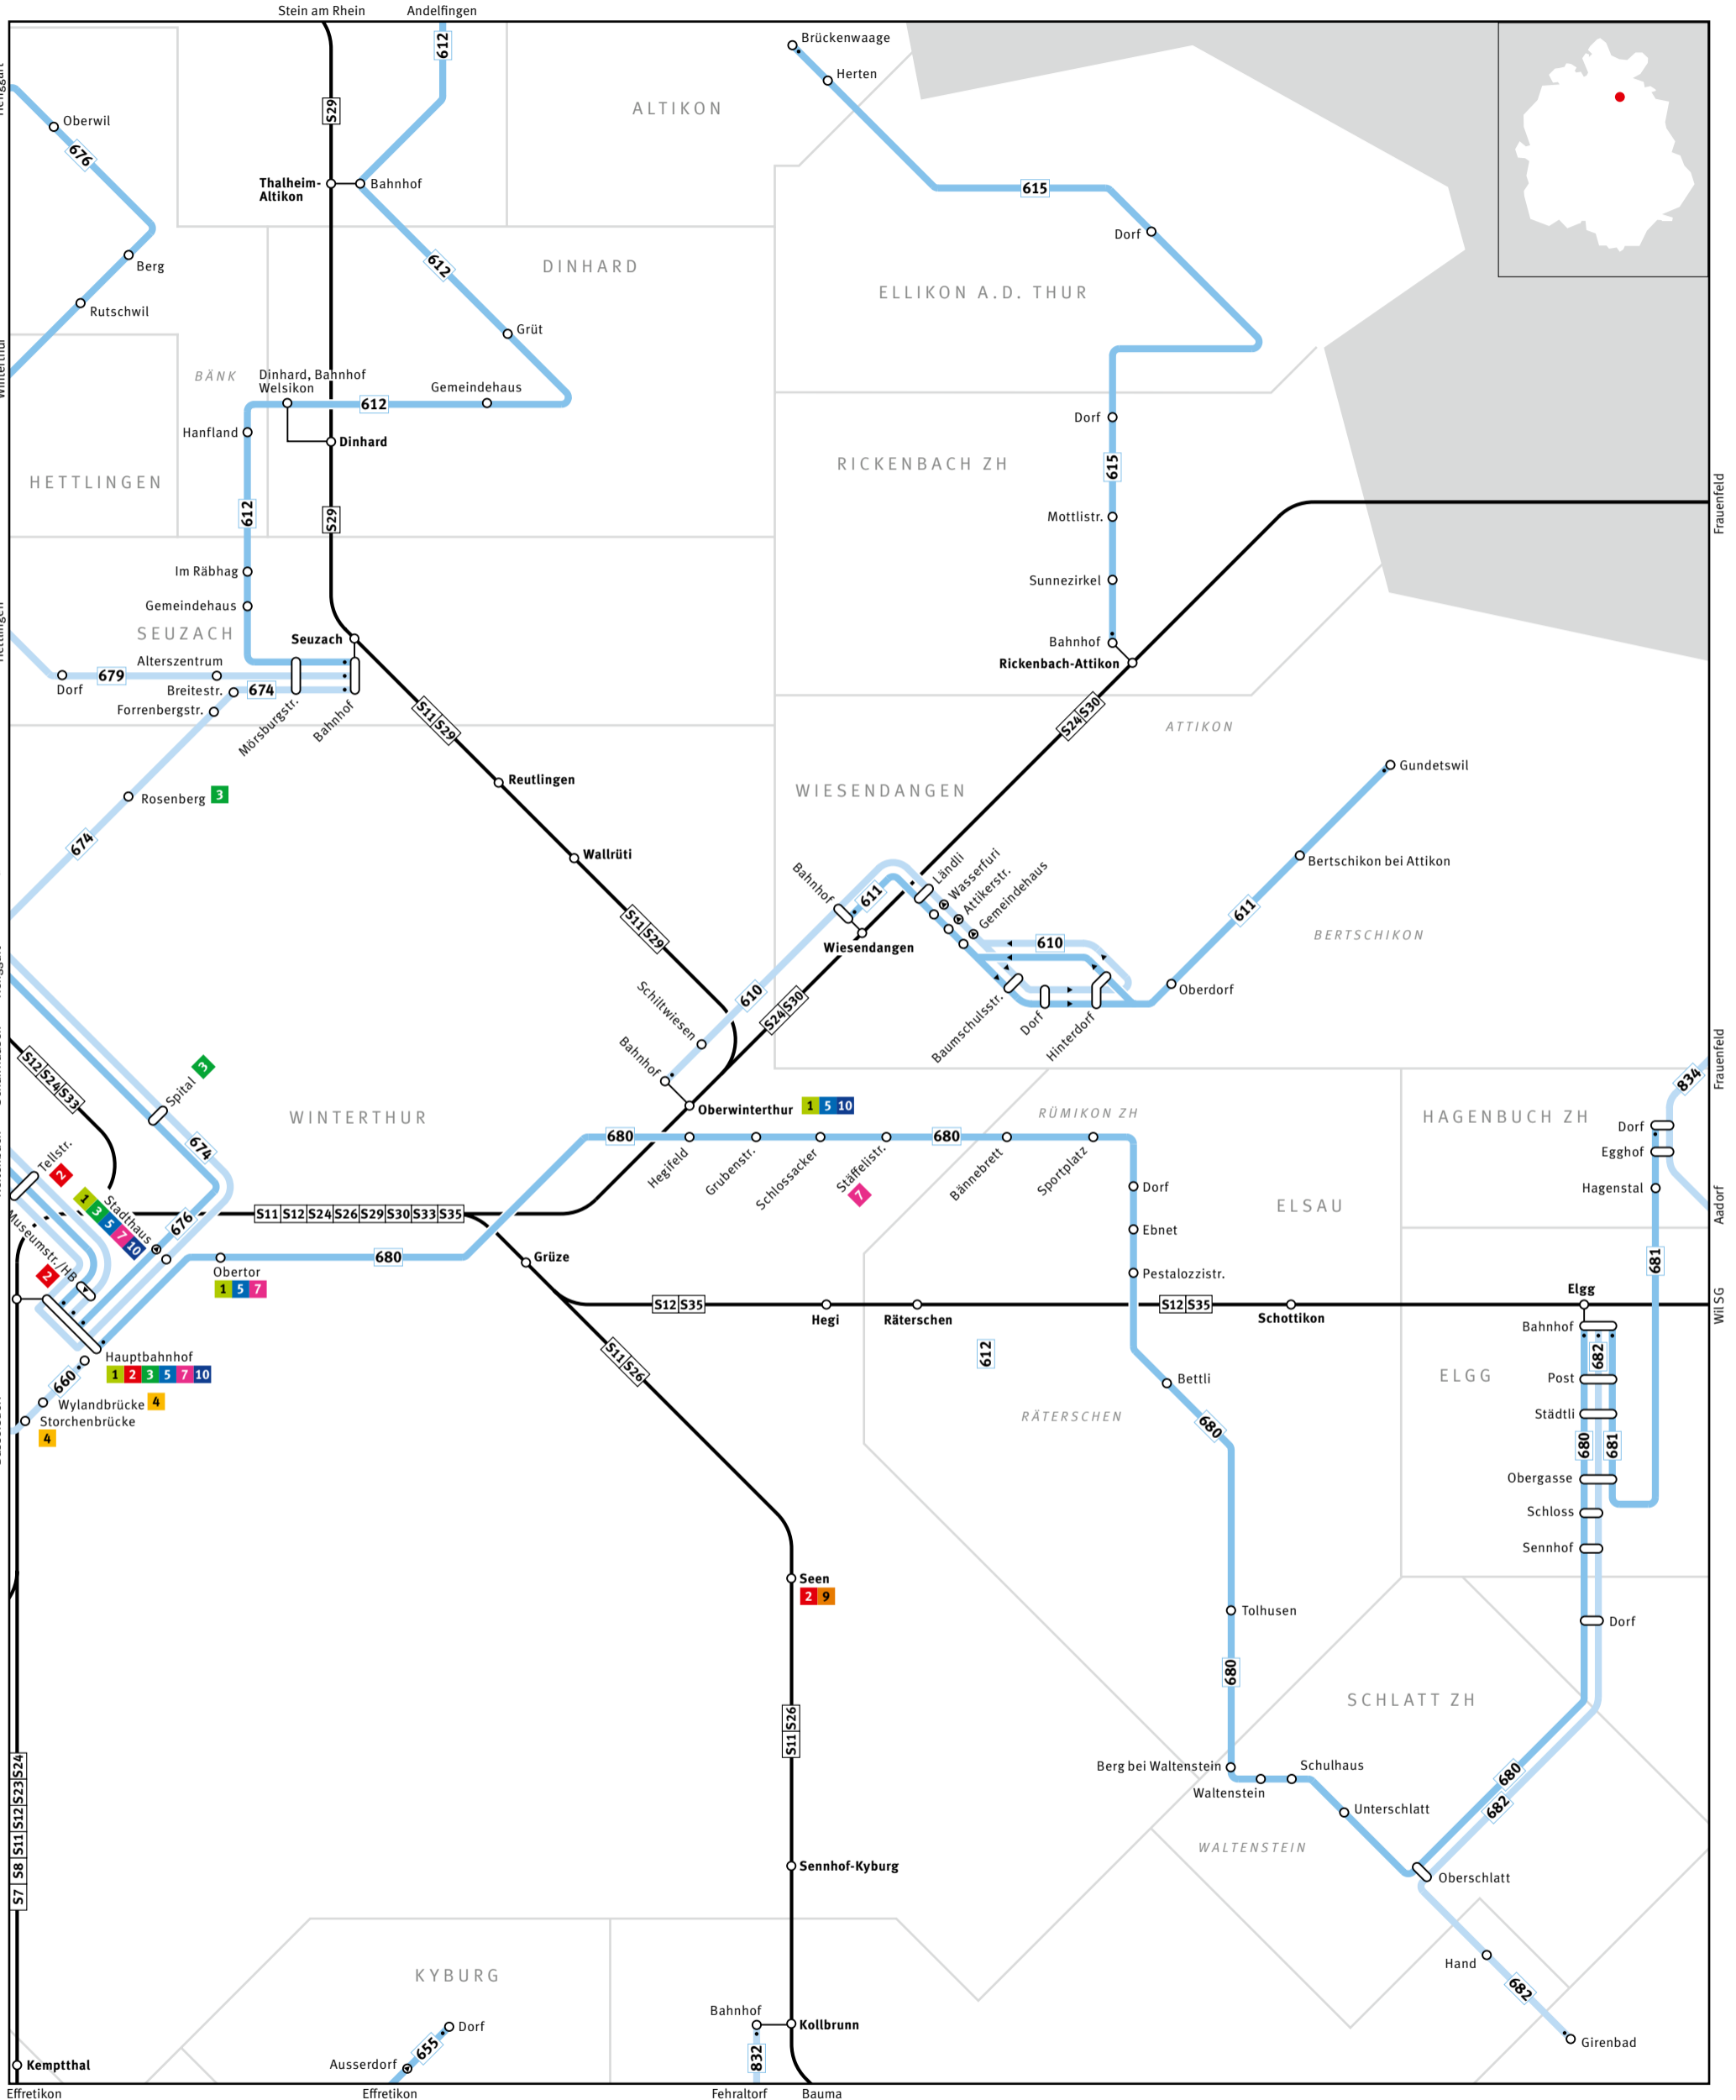

Regionalnetz | Regional network

ZVV CONTACT
0800 988 988
www.zvv.ch

Bus Bus	Haltestelle nur in Pfeilrichtung bedient Bus stop only for direction shown	Endhaltestelle Terminus	S-Bahn S-Bahn train
S-Bahn S-Bahn train	Linie verkehrt nur in einer Richtung Bus only travels in one direction here	Busanschlüsse Bus connection	S-Bahn-Haltestelle/Bahnhof S-Bahn train stop/station
Gemeindegrenze Municipal boundary	ELSAU Gemeindegrenze Name of municipality	Umsteigehaltestelle Bus/Bahn Bus/rail transfer stop	Ausserhalb Verbundgebiet Outside ZVV region
	GRAFSTAL Ortsname Place name		