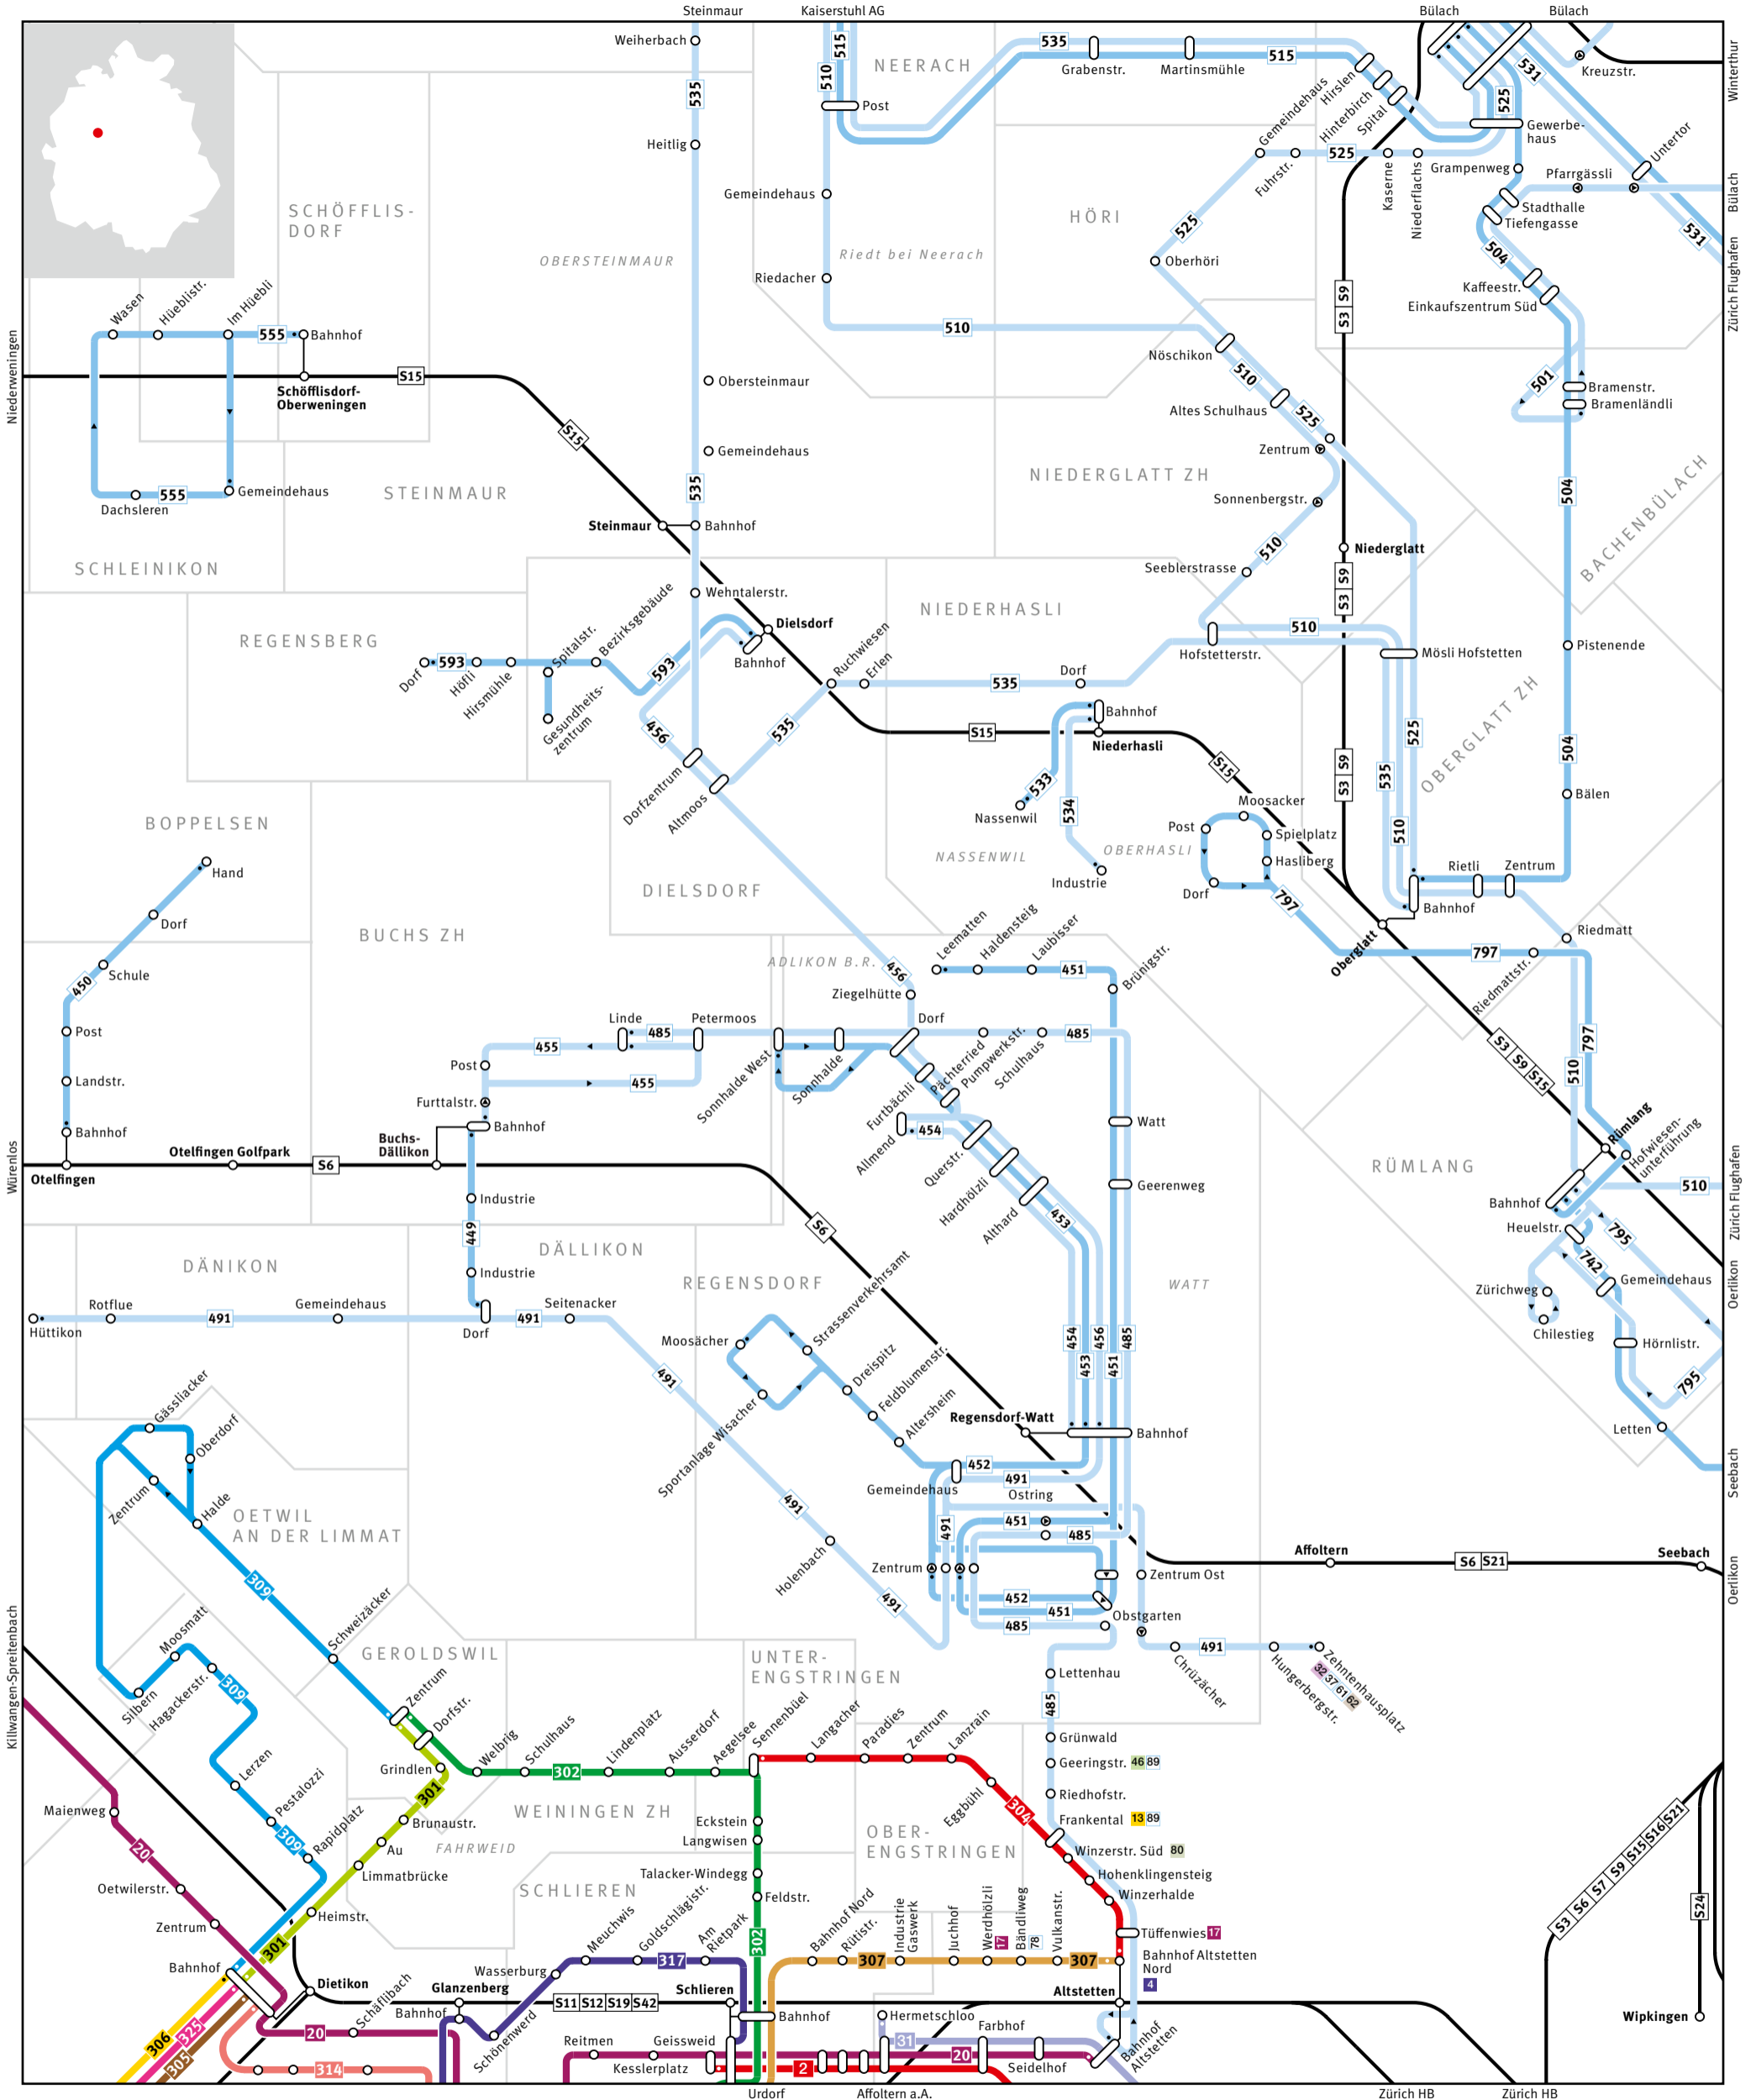

# Regionalnetz | Regional network

ZVV CONTACT  
0800 988 988  
www.zvv.ch

- 680** Bus
- 54** S-Bahn
- Gemeindegrenze
- ELSAU Gemeindegrenze
- GRAFSTAL Ortsname
- Haltestelle nur in Pfeilrichtung bedient
- Linie verkehrt nur in einer Richtung
- Endhaltestelle
- S-Bahn-Haltestelle/Bahn
- Umsteigehaltestelle Bus/Bahn
- Ausserhalb Verbundgebiet