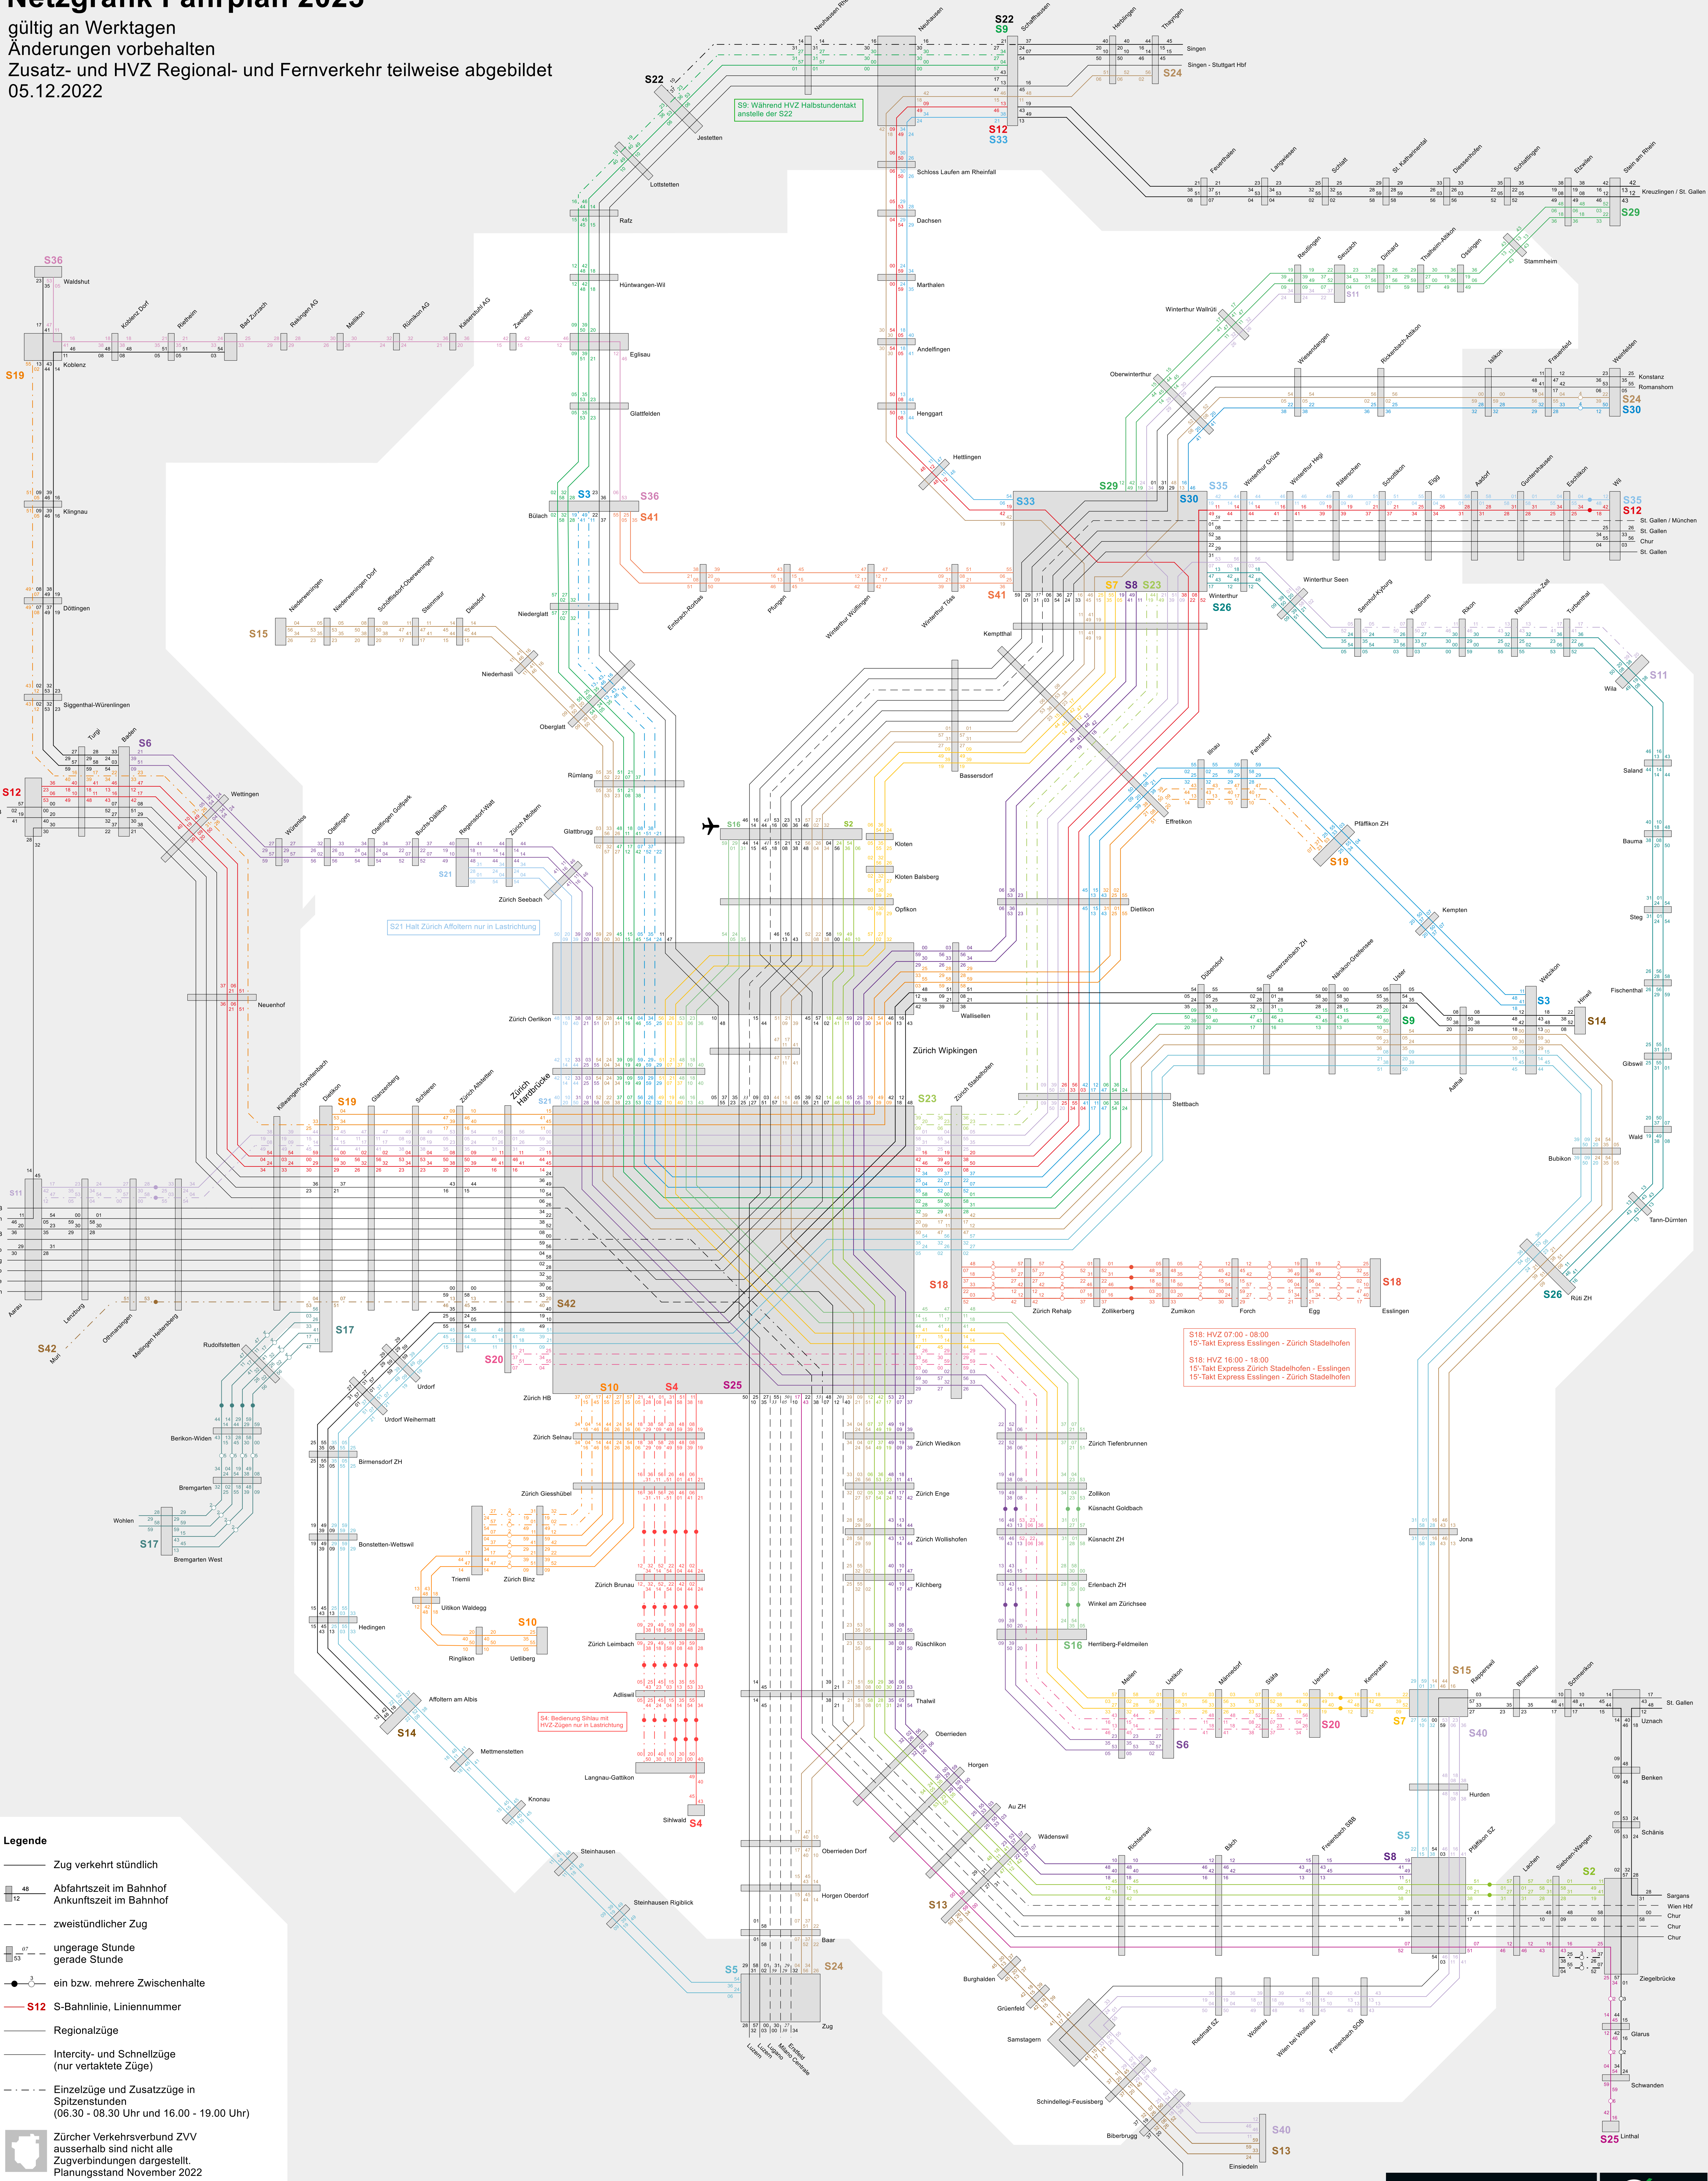

Zürcher S-Bahn Netzgrafik Fahrplan 2023

gültig an Werktagen
Änderungen vorbehalten
Zusatz- und HVZ Regional- und Fernverkehr teilweise abgebildet
05.12.2022

- Legende**
- Zug verkehrt stündlich
 - 48 Abfahrtszeit im Bahnhof
Ankunftszeit im Bahnhof
 - zweistündlicher Zug
 - 07 ungerade Stunde
53 gerade Stunde
 - ein bzw. mehrere Zwischenhalte
 - S12 S-Bahnlinie, Liniennummer
 - Regionalzüge
 - Intercity- und Schnellzüge
(nur vertaktete Züge)
 - Einzelzüge und Zusatzzüge in
Spitzenstunden
(06.30 - 08.30 Uhr und 16.00 - 19.00 Uhr)

Zürcher Verkehrsverbund ZVV
ausserhalb sind nicht alle
Zugverbindungen dargestellt.
Planungsstand November 2022